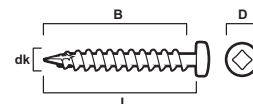

FÖNSTERBLECKSKRUV, VIT

ANVÄNDNINGSMÅL

ESSVE Fönsterbleckskruv är avsedd för montering av fönsterbleckplåt mot träarm.

BESKRIVNING

Skraven är tillverkad av rostfritt stål A2. Finns i kulörerna blank, vit- eller svartlackerad. Den är försedd med fyrkantfäste nr R1.

MONTERINGSANVISNING

Vid montering skall fönsterbleckplåten vara förborrad. Rekommenderat varvtal: 400-1200/min.

Specifikation

Huvudmaterial	Rostfritt stål A2
Korrosivitetsklass	C4 A2
Miljökodning	Utomhus

A2

Trä

Artiklar

Art nr	Diameter	Längd	Huvud diameter	Gänglängd	Bits	Färg	Färgkod RR/RAL	Förpackning	Innehåll
590512	3,5 mm	25 mm	6,2 mm	25 mm	R1	Vit	RAL9010	ESSBOX 102	200 ST

Småpack

Art nr	Diameter	Längd	Huvud diameter	Gänglängd	Bits	Färg	Färgkod RR/RAL	Förpackning	Innehåll
490512	3,5 mm	25 mm	6,2 mm	25 mm	R1	Vit	RAL9010	ESSBOX 101 med hängare	20 ST