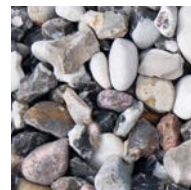

PRODUKTBLAD

Sjösingel 16-32 mm 15 kg

DEKORMATERIAL

Sjösingel är mjukt slipad av havet och är en av våra mest populära dekormaterial. Finns som gulbrunmelerad eller svartvitmelerad. Benders Dekormaterial är en serie kompletteringsprodukter till spännande trädgårdar. Tillsammans med vacker grönska och våra markstenar, plattor och murar anlägger du kvarterets läckraste trädgård. Avgränsa gångar, lägg längs husväggen eller använd som marktäckare i rabatter eller i stället för gräsmatta.

Produktinformation

Vikt kg/st	15,00
Antal st/pall	64
Vikt kg/pall	960

SE TÄCKNINGS-
GRAD FÖR
DEKOR-
MATERIAL

PLASTSÄCKEN
ÄR ÅTER-
VINNINGSBAR

Gulbrunmelerad
2981121-D

Svartvitmelerad
2981122-D