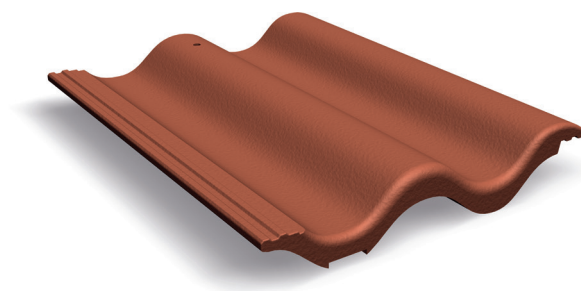

PRODUKTBLAD

Spårpanna Palema

Art nr 0736xx

Spårpanna Palema är en betongpanna speciellt framtagen för att passa konsolerna i taksäkerhetssystemet Safe, Benders Kopp-lade steg samt Benders bärläktsteg. Urjackad i underkant för optimal passform.

Två st spårpannor per konsol/steg krävs. Urtaget är 35 mm brett och 5 mm djupt. Använd spårpannan för att slippa några manuella ingrepp i pannorna vid montering av taksäkerheten.

Artikelinformation

Vikt	4,05 kg
Längd	420 mm
Bredd	330 mm
Byggbredd	300 mm
Material	Betong
Färg	Finns i samtliga färger