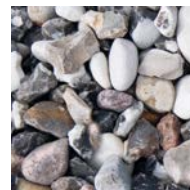

Svartvitmelerad
2981122-C