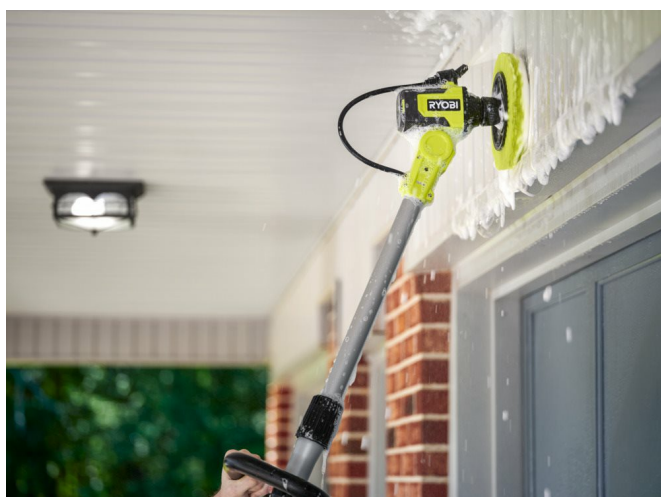

Medium Ringborste 180mm RACLTM18

RYOBI

- Denna medium ringborste är idealisk för användning på en mängd olika allmänna rengöringsytor som kakel, granit och glasfiber
- Kompatibel med RYOBI® 18V ONE+ Rengöringsborstar R18TPS och R18CPS
- Borstar på sidan gör att tillbehöret kan nå in i trånga utrymmen, vilket ger användaren mångsidiga användningsmöjligheter
- Medium nylonborste ger längre livslängd