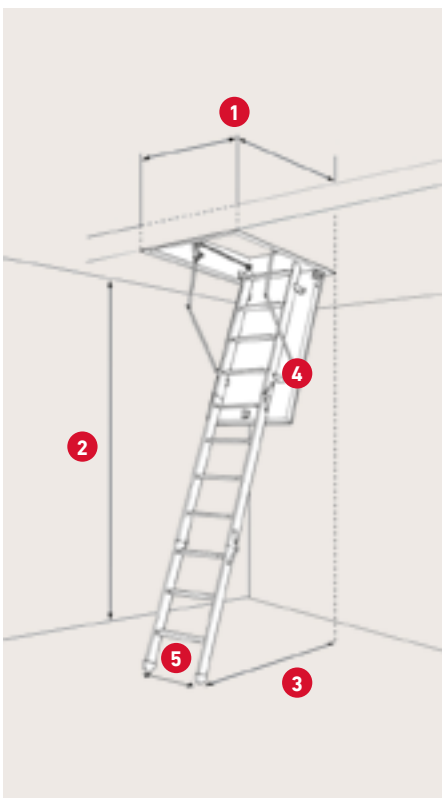

Brandgodkända Ei₂60
Önorm B3860
EN1634-1 / EN181363-1

- > Brandklassad vindstrappa av stål med topplock.
- > Vindstrappan har 100 mm rockwool isolering i luckan och 40 mm i toppluckan.
- > Toppluckan öppnas automatiskt när loftluckan öppnas.
- > Bekväma halksäkra steg. Det övre steg är fäst i ramen.
- > Ei₂120 finns för vindstrappor i specialmått.
- > Pulverlackad stege i vit.

SPECIFIKATIONER

Luckblad: 100 mm
Rockwool
Topplucka: 40 mm
Rockwool

Ram: Stål
Höjd: 42 cm
Tjocklek: 1,5 cm

Vanger: Vit stål

3 eller 4-delt stege med
12 steg i vit stål

Vit pulverlackad
stål lucka

Två tätninglistor i ram

Inkl. 1 x teleskop ledstång

Inbyggd ram: 4 cm

Betjäningsstång medföljer

1	Varu-nr.	DB-nr.	Karmyttermått	Hålmått
	3011055	1607235	52,4 × 111,7 cm	56 × 115 cm
	3011062	1607236	56,4 × 116,7 cm	60 × 120 cm
	3011071	1607237	66,4 × 106,7 cm	70 × 110 cm
	3011072	1607240	66,4 × 116,7 cm	70 × 120 cm
	3011073	1607241	66,4 × 126,7 cm	70 × 130 cm
	3011074	1607242	66,4 × 136,7 cm	70 × 140 cm

* Finns också i specialmått. Hålmått: 50 - 80 × 100 - 150 cm. Max. takhöjd 370 cm. Kan tillverkas som BD120.

2 Takhöjd inkl. fötter vid
70°: 250 - 275 cm

3 Urladdning vid 70°:
115 - 140 cm från
baksida av ram