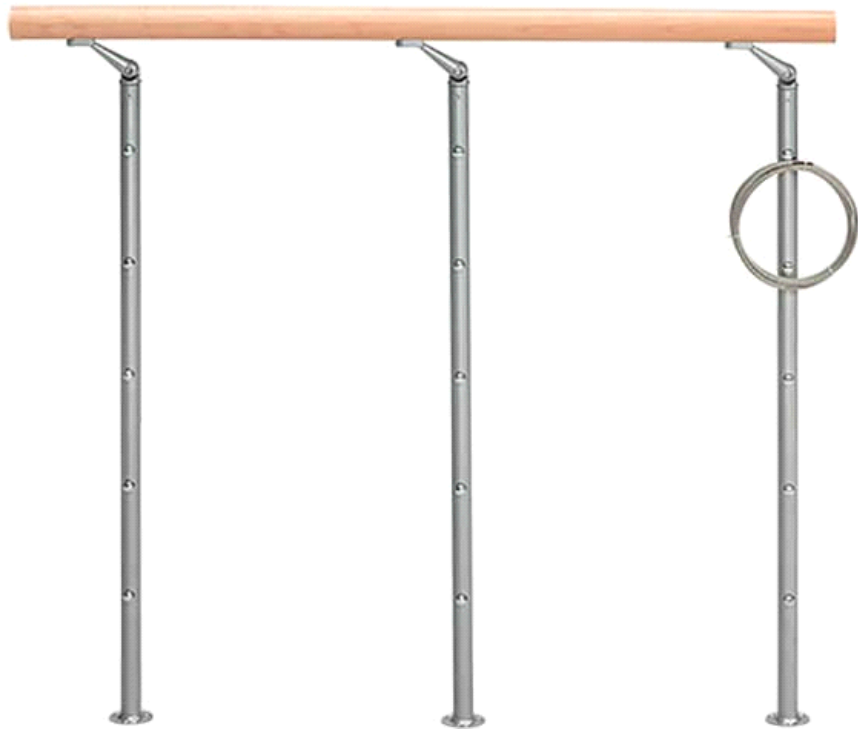

RÄCKE FÖR DOLLE LAMBADA TRAPPA - STARTPAKET 406,00 SEK

RÄCKE – DET VACKRA SKYDDSRÄCKE

DOLLE Lambada skyddsräcke garanterar en elegant skärm på en trappavsats, en säker och fin finish.

Räcket är lätt att installera för gör-det-själv-människor.

Skyddsräcket är 1 meter lång, 1m hög och levereras komplett med 4 grå stolpar i sprutmålad metall med 3mm trådfyllning mellan stolparna.

Ledstången är i massiv bok, 1 meter lång och levereras komplett med förlängningsfäste om du vill förlänga med LAMBADA [räcke fortsättningspaket](#).

Räcket kan förkortas om avståndet är mindre än 1 meter.

Skyddsräcke för DOLLE LAMBADA rymdbesparande trappa är inte godkänd för huvudtrappor.

- Flexibel räcke
- Skandinavisk design
- Hög kvalitet
- Räcke med ledstång i massiv bok
- Lätt att installera

PRODUKTDATA

PRODUKTNAMN	Räcke för DOLLE LAMBADA trappa - startpaket
COLOR	ral 9006
DB/TUN-NR.	1393321
VARU-NO.	847600G1
MATERIALE (LEDSTÅNG)	Bok lackerad
MATERIAL (RÄCKE)	Vitlackerad metall
DIAMETER (LEDSTÅNG)	ø40 mm
INNEBRUK	Ja