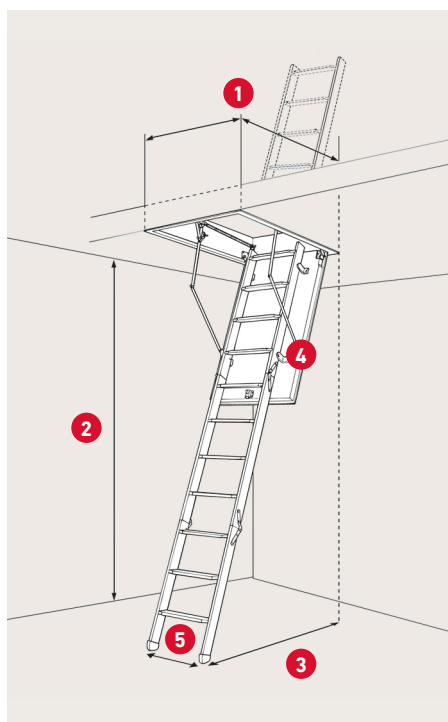

SPECIFIKATIONER

Sandwichkonstruktion
70 mm expanderad
polystyren (EPS)

Steghöjd med arm –
stängd trappa: 48,7 cm

Steghöjd utan arm –
stängd trappa: 37,3 cm

Karm: Gran
Höjd: 14 cm

Vanger: Furu
Bredd: 6,9 cm

3-delt steg med 12 steg i
bok och grå plastfötter

Tjocklek luckblad: 76 mm
Vit HDF 2 × 3 mm

Tätningslist mellan
karm och lucka

Betjäningsstång medföljer

1	Varu-nr.	765611Silver	767011Silver	767012Silver
	DB-nr.	1634350	1634351	1634354
	Karmyttermått	54 × 113 cm	67,6 × 113 cm	67,6 × 117,5 cm
	Hålmått	55 × 115 cm	70 × 115 cm	70 × 120 cm

2 Takhöjd inkl. fötter vid
70°: 272 - 275 cm

3 Urladdning vid 70°:
115,7 cm från
baksida av ram

4 Fäller ut vid 70°:
149,8 cm från
baksida av ram

5 Steg bredd: 35,8 cm
Steg platt: 5,4 cm
Material: Bok

Möjlighet: Förlängerdel
– max. takhöjd:
319,2 - 322,2 cm
/ 14 steg