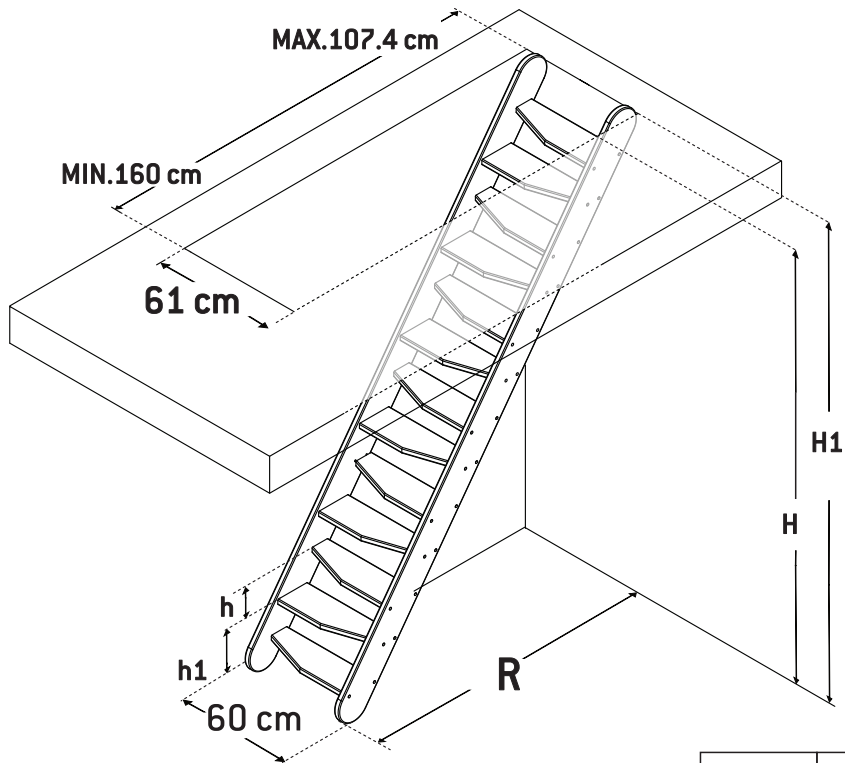

OSAKA

- Ⓡ OSAKA ESCALIER
- Ⓡ OSAKA TRAP
- Ⓡ OSAKA STAIRCASE
- Ⓡ TREPPE OSAKA
- Ⓡ OSAKA ESCALERA
- Ⓡ OSAKA SCARĂ

Acm
 B.....cm
 Ccm
 Dcm
 Ecm

	H	H1	R	h	h1	g
MAX	2300	2500	1897	177.6	169.4	-
	2400	2600	1749	185	177	-
	2500	2700	1580	192.9	184.9	-
MIN	2600	2800	1380	200.4	192.8	-