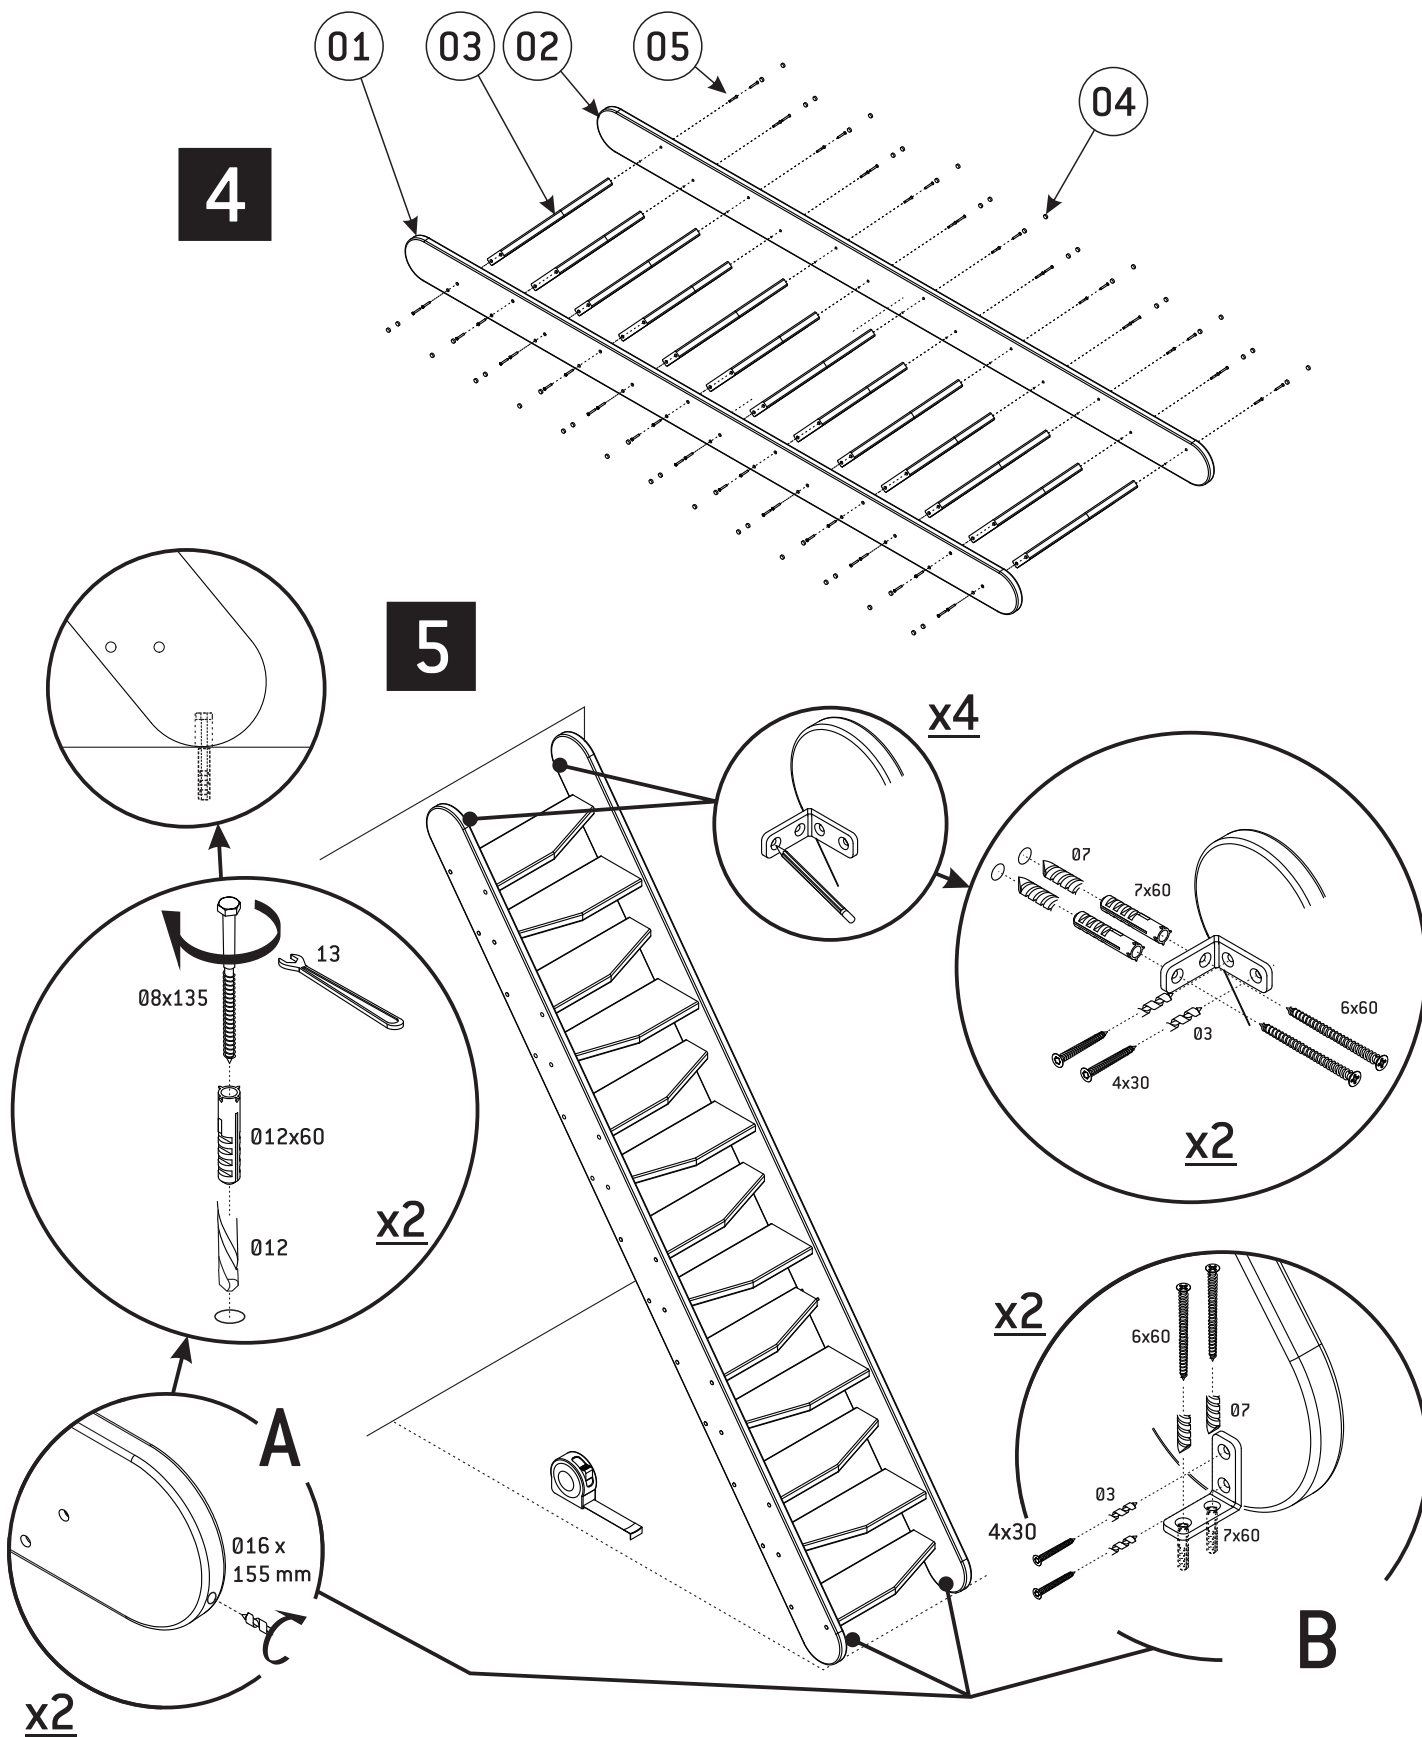

RUE GRIMARD,39 B-6061 MONTIGNIES-SUR-SAMBRE(CHARLEROI)-BELGIUM
TEL: +32/71/25.39.60 FAX: +32/71/25.39.72 E-MAIL: info@sogem-sa.com