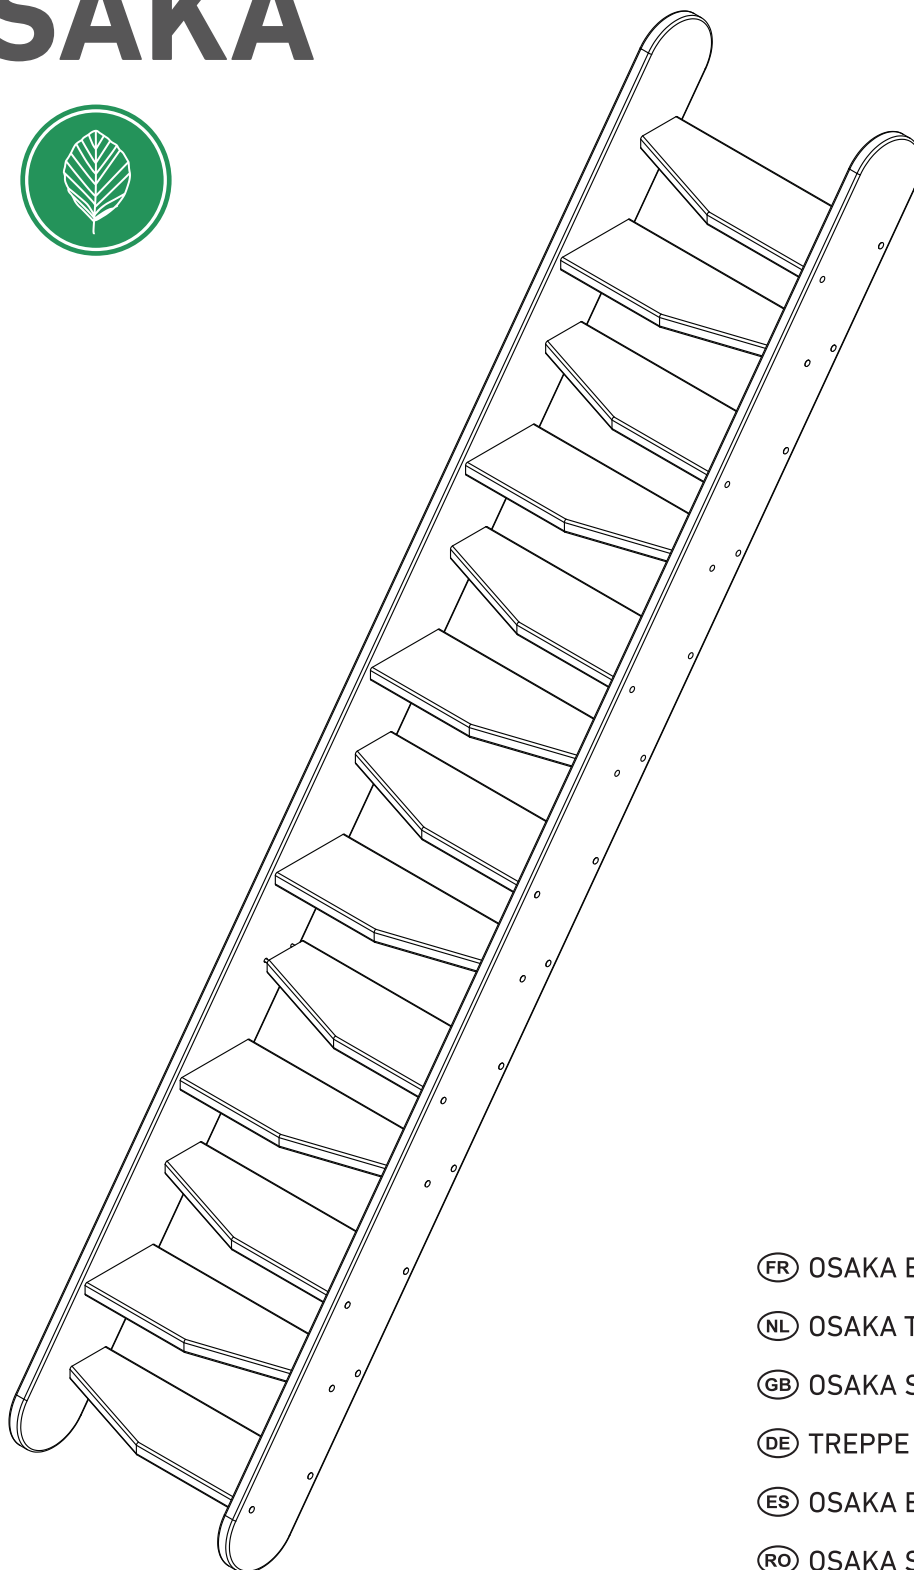

OSAKA

- Ⓡ OSAKA ESCALIER
- Ⓡ OSAKA TRAP
- Ⓡ OSAKA STAIRCASE
- Ⓡ TREPPE OSAKA
- Ⓡ OSAKA ESCALERA
- Ⓡ OSAKA SCARĂ

Acm
 B.....cm
 Ccm
 Dcm
 Ecm

	H	H1	R	h	h1	g
MAX	2300	2500	1897	177.6	169.4	-
	2400	2600	1749	185	177	-
	2500	2700	1580	192.9	184.9	-
MIN	2600	2800	1380	200.4	192.8	-