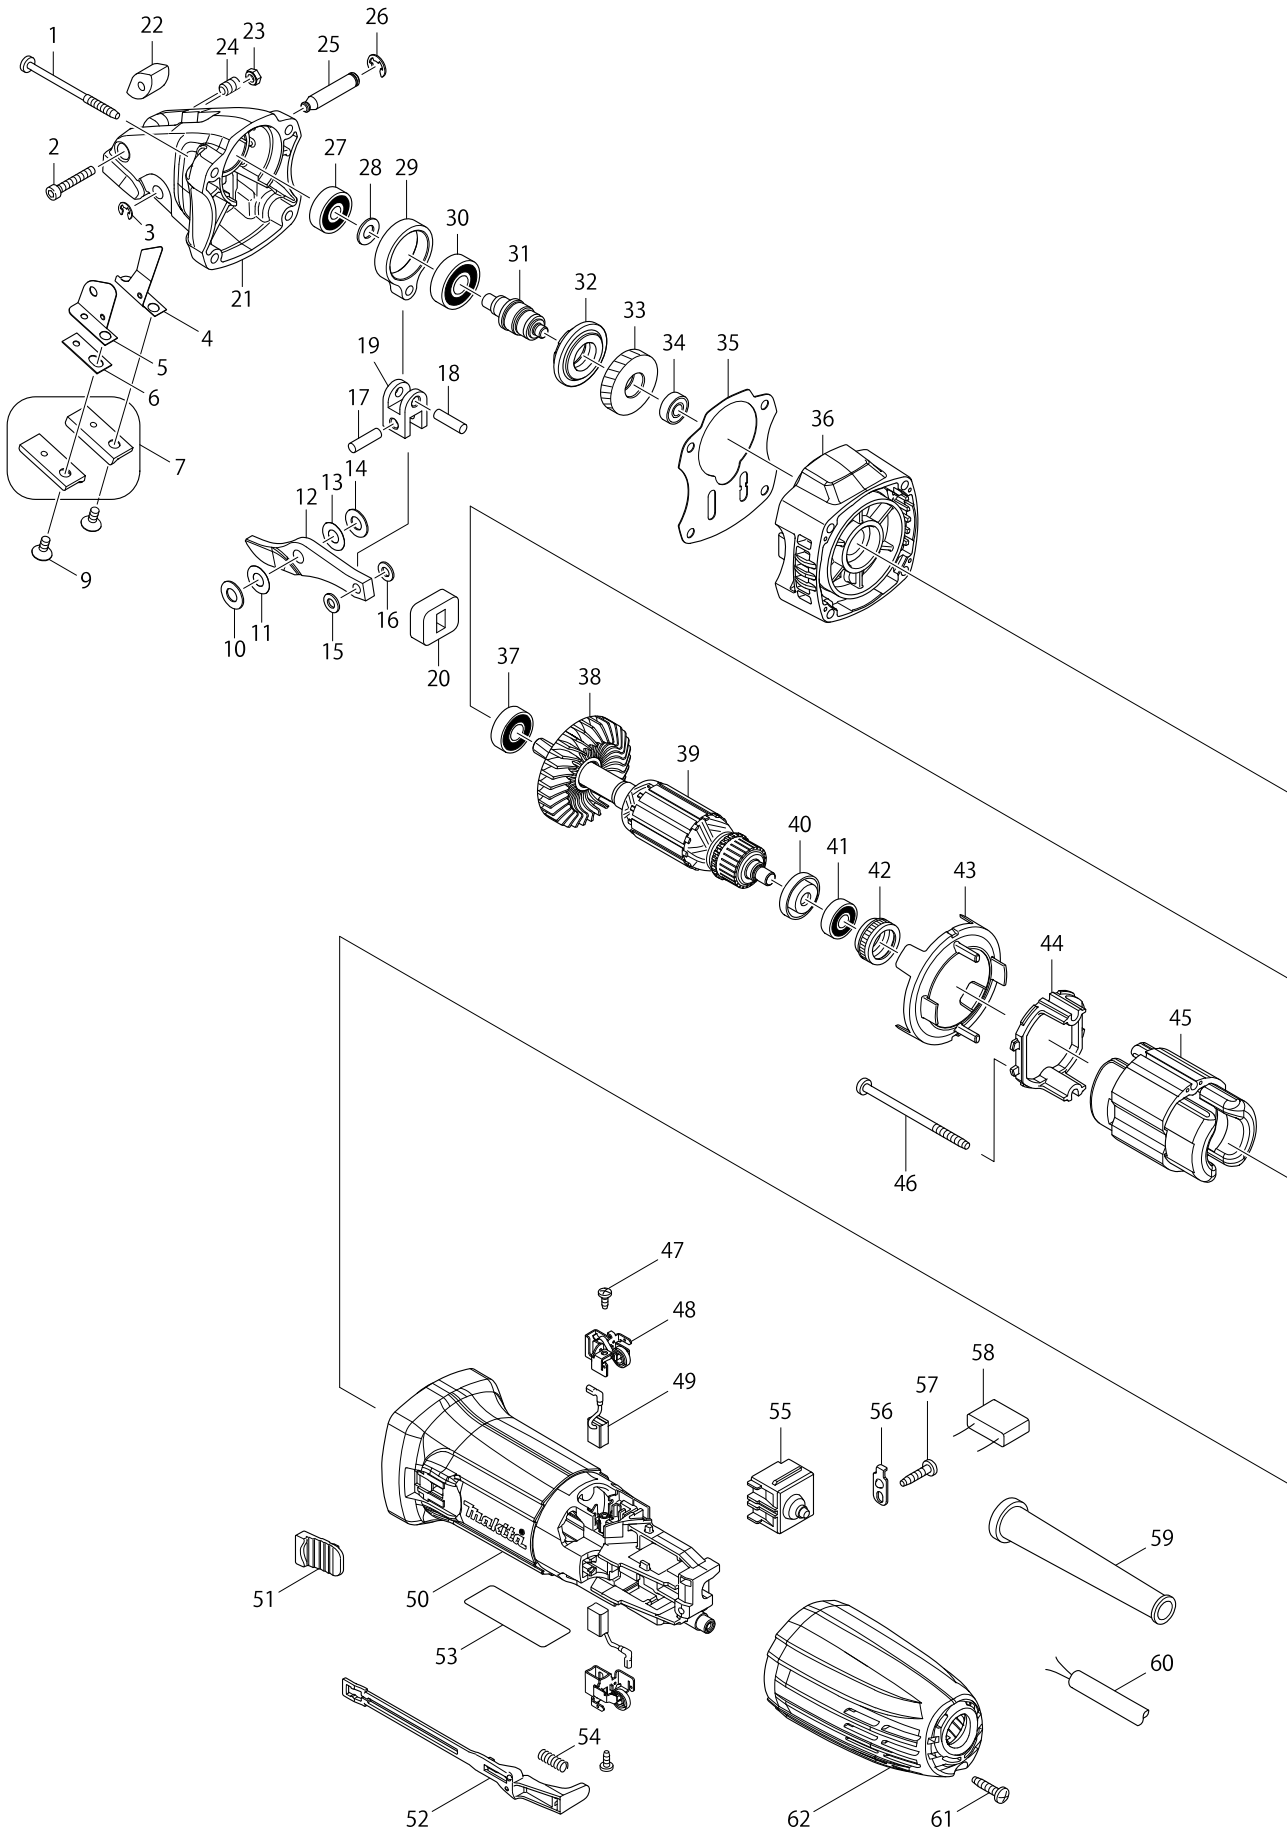

Model No. JS1601 1.6MM STRAIGHT METAL SHEAR

Model No. JS1601 1.6MM STRAIGHT METAL SHEAR

Item	Parts No.	Description	I/C	Qty	N/O	Opt. 1	Opt. 2	Note
001	266091-3	TAPPING SCREW 4X50		4				
002	922147-9	HEX. SOCKET HEAD BOLT M4X25		1				
003	961011-9	STOP RING E-4		1				
004	346131-4	SLIP PLATE R		1				
005	343480-0	SLIP PLATE L		1				
006	343481-8	SPACER		1				
007	792533-6	SIDE BLADE SET		1				
009	251951-2	HEX. SOCKET HEAD BOLT M5X10		2				
010	261065-9	TEFLON WASHER 7		1				
011	253338-4	THIN WASHER 7		1				
012	792534-4	CENTER BLADE		1				
013	253338-4	THIN WASHER 7		1				
014	261065-9	TEFLON WASHER 7		1				
015	267010-2	FLAT WASHER 5		1				
016	267010-2	FLAT WASHER 5		1				
017	256155-1	PIN 5		1				
018	256155-1	PIN 5		1				
019	331329-6	LINK		1				
020	423118-4	DUST COVER		1				
021	140506-7	CRANK HOUSING COMPLETE		1				
022	325727-4	BLOCK		1				
023	252083-8	HEX. LOCK NUT M4-7		1				
024	266085-8	H.S.SET SCREW(FLAT POINT)M6X10		1				
025	256733-7	PIN 7		1				
026	961012-7	STOP RING E-6		1				
027	211027-7	BALL BEARING 627ZZ		1				
028	253133-2	FLAT WASHER 7		1				
029	331273-7	ROD		1				
030	210067-2	BALL BEARING 6000ZZ		1				
031	325948-8	CRANK SHAFT		1				
032	325949-6	SEALING SCREW		1				
033	227731-8	HELICAL GEAR 40		1				
034	210033-9	BALL BEARING 696ZZ		1				
035	442161-4	GASKET		1				
036	140507-5	GEAR HOUSING COMPLETE		1				
037	210005-4	BALL BEARING 608DDW		1				
038	240076-7	FAN 56		1				
039	517674-5	ARMATURE ASS'Y 240V		1				
D10		INC. 37,38,40,41						
040	681636-0	INSULATION WASHER		1				
041	210062-2	BALL BEARING 607ZZ		1				
042	421868-5	LABYRINTH RUBBER RING 19		1				
043	450796-7	BAFFLE PLATE		1				
044	452073-3	SPACER		1				
045	623549-9	FIELD		1				
046	266004-4	TAPPING SCREW 4X70		2				
047	265954-0	TAPPING SCREW BIND PT3X8		2				
048	643839-4	BRUSH HOLDER 6X9		2				