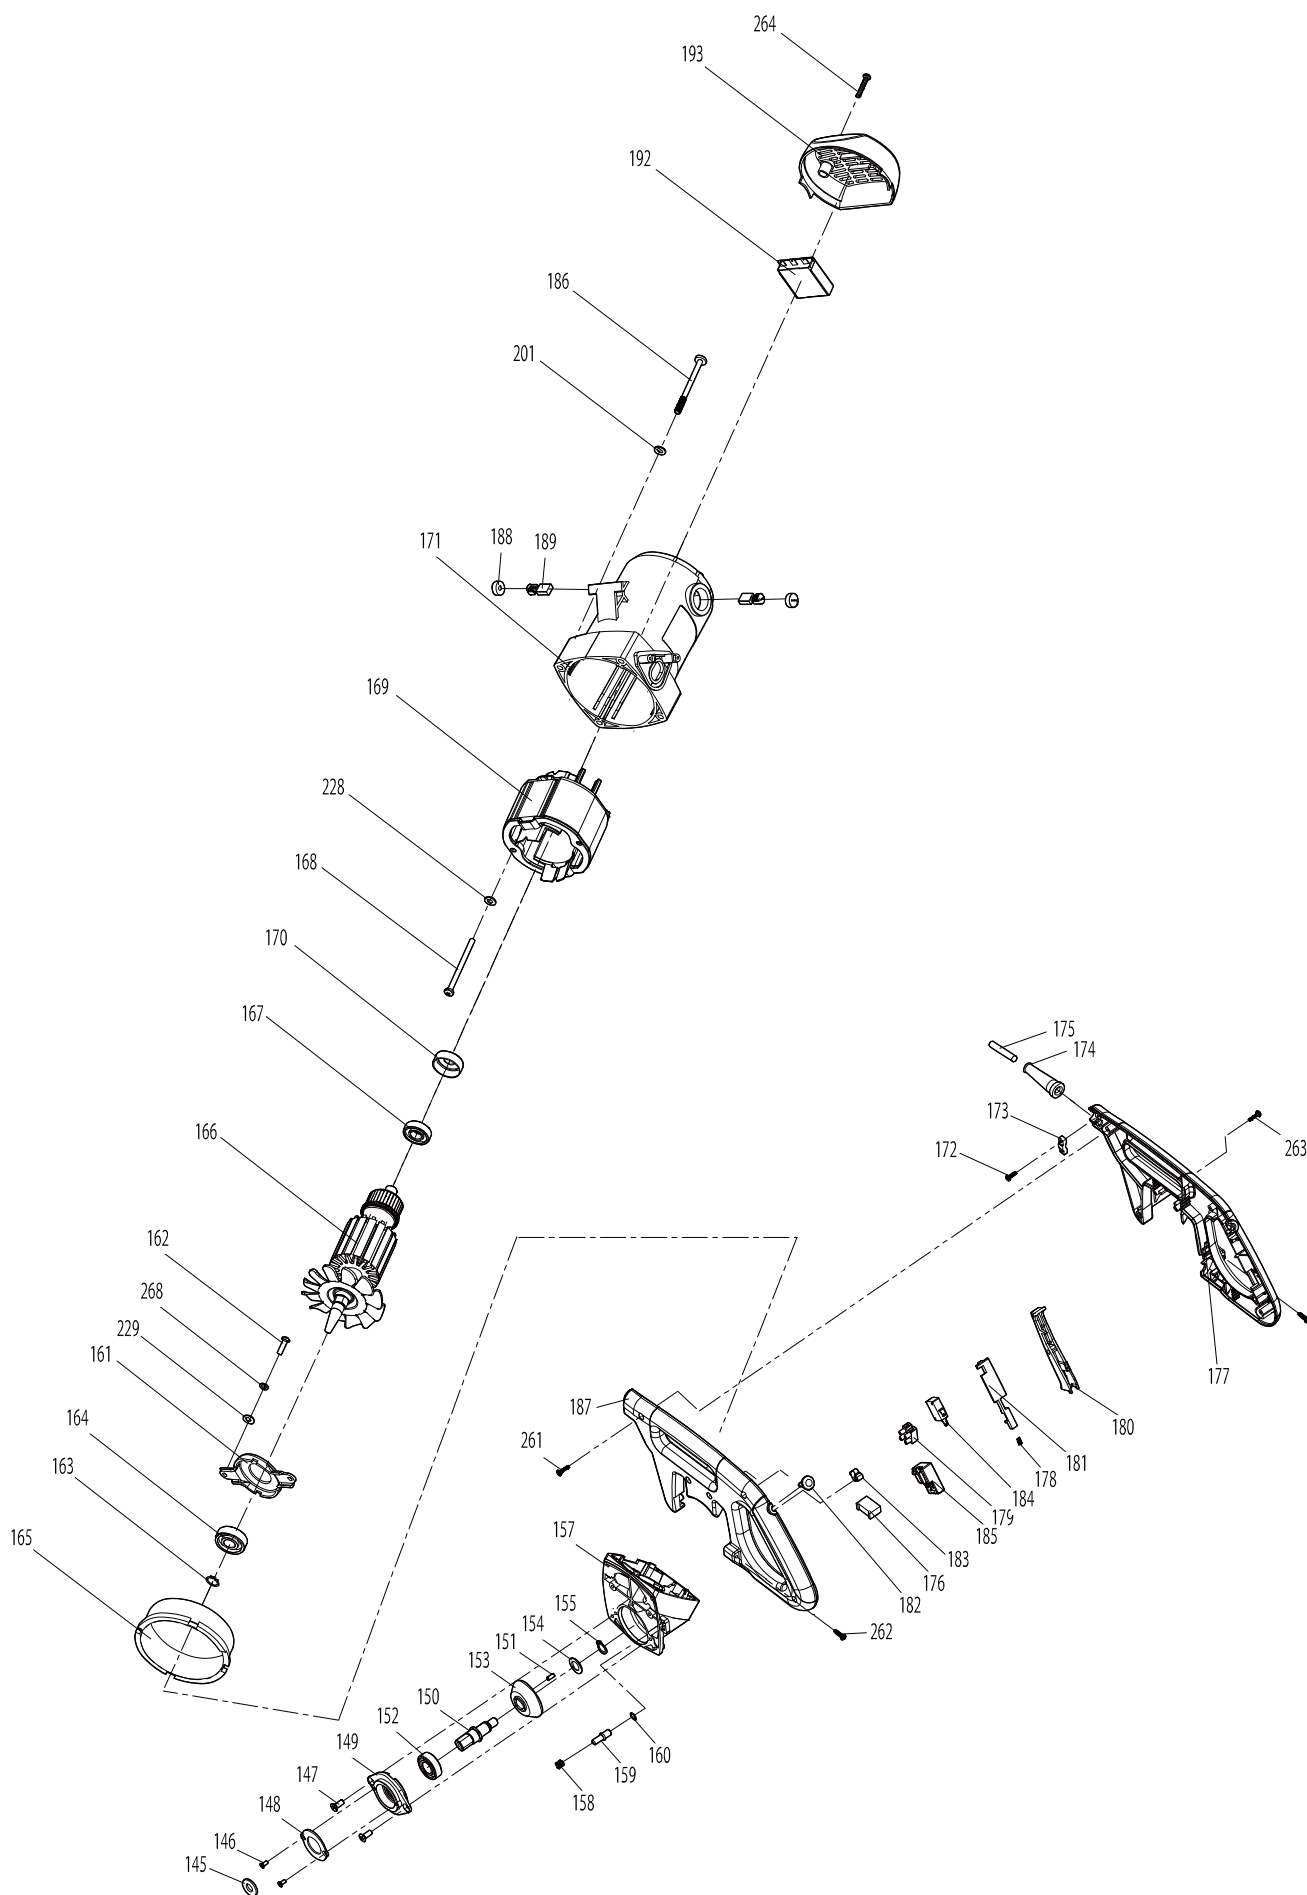

Modell nr. LS1018L 260MM SLIDE COMPOUND MITER SAW

Modell nr. LS1018L 260MM SLIDE COMPOUND MITER SAW

Sida 1 / 7

Del	Reservdelsnu	Beskrivning	I/C	Antal	N/O	Alt. 1	Alt. 2	Anteckning
001	JM23100006	CROSS HEAD SCREW M5X20		2				
002	JM23100007	FLAT WASHER 5		2				
003	JM23100008	PAD		4				
004	JM23100009	LOCKNUT M10		1				
005	JM23100010	FLAT WASHER 10		2				
006	JM23100300	BASE COMPLETE		1				
C10	JM2708A060	CAUTION LABEL		2				
C20	JM23100012	MITER SCALE LABEL		1				
D10		INC. 7			*			
007	JM23100012	MITER SCALE LABEL		1	*			
009	JM23100013	KNOB FOR EXT.WING		2				
010	JM23100014	CROSS HEAD SCREW M4X15		2				
011	JM23100015	SPRING WASHER 4		2				
012	JM23100016	FLAT WASHER 4		2				
013	JM23100017	FRICTION PLATE		2				
014	JM23100018	LOCK PLATE A		1				
015	JM23100019	CROSS HEAD SCREW M4X18		2				
016	JM23100020	LOCK PLATE B		1				
017	JM23100021	LOCK SPRING		1				
018	JM23100022	LOCK PIN		1				
019	JM23100023	PRESS PLATE		1				
020	JM23100024	LOCK SHAFT B		1				
021	JM23100025	WORKING TABLE LOCKING BRACKET		1				
022	JM23100026	LOCK SHAFT A		1				
023	JM23100027	MITER LOCKING HANDLE		1				
024	JM23200100	WORKING TABLE COMPLETE		1				
C10	JM23200004	BEVEL SCALE		1				
C20	JM23100038	ELASTIC PIN 4X20		1				
C30	JM23100039	LOCKING ROD		1				
C40	JM23100009	LOCKNUT M10		1				
D10		INC. 32,34,35			*			
025	JM23100029	TABLE INSERT		2				
026	JM23100030	MITER POINTER		1				
027	JM23100031	CROSS HEAD SCREW M5X15		2				
028	JM23100032	PIVOT SHAFT		1				
029	JM23100033	CROSS HEAD SCREW M4X12		2				
030	JM23100034	HEX BOLT M6X28		1				
031	JM23100035	ANTI-LOOSEN RING		2				
032	JM23200004	BEVEL SCALE		1	*			
033	JM23100037	FRICTION RING		1				
034	JM23100038	ELASTIC PIN 4X20		1	*			
035	JM23100039	LOCKING ROD		1	*			
036	JM23100040	H.S.BOLT M6X20		3				
037	JM23100041	FLAT WASHER		4				
038	JM23200005	45DEGREE LIMIT BRACKET		1				
039	JM23100043	RETAINING RING 10		1				
040	JM23100044	FLAT WASHER 12X20X1		1				
041	JM23100045	ANGLE LIMIT SHAFT		1	*