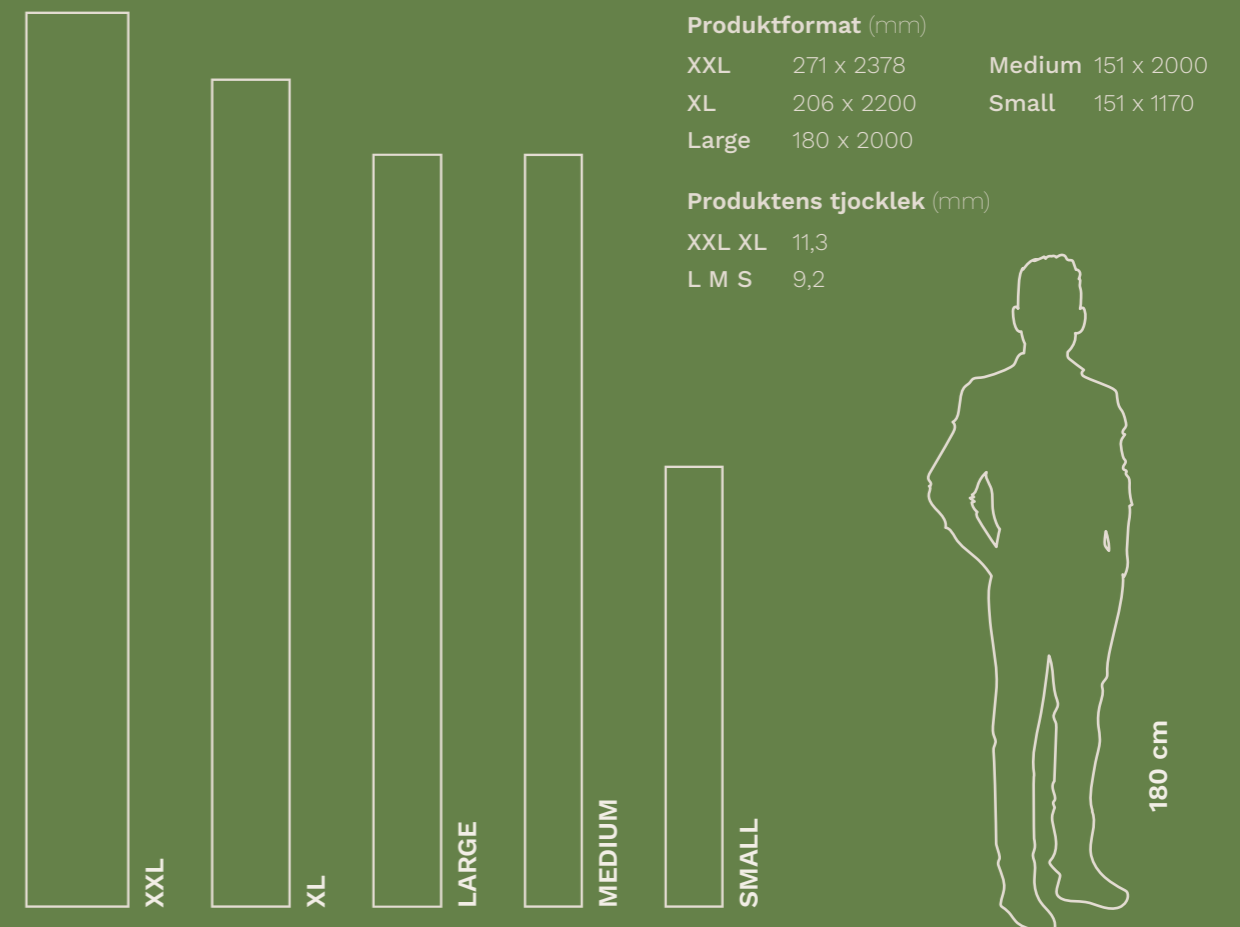

347060

HÄRDAT TRÄ

Finns i flera olika format från små och flexibla till lyxiga XXL.

Användningsområde

Härdade trägolvsprodukter är lämpliga för de flesta bostäder, flerfamiljshus, kontor, hotell och butiker. Golvet är inte lämpligt för installation i fuktiga utrymmen (badrum, bastu osv).

Lackad – lämplig för installation i de flesta tunga kommersiella miljöer och bostäder, utom våtutrymmen.

Borstad – lämplig för installation i de flesta allmänna bostadsområden, utom våtutrymmen.

Hårdvaxolja – lämplig för installation i sovrum och vardagsrum där det inte är så mycket trafik. Golven fungerar lika bra i mer trafikerade områden men kräver då mer omsorg.

Installation

Underlaget måste vara torrt, jämnt, fast och rent. Eventuella ojämnheter på ± 3 mm per 2 meter måste jämnas ut. Installationsanvisningarna som medföljer produkten måste följas.

Större golvstorlekar

Den maximala installationsytan är 25 meter i vardera riktningen (625 kvm) innan en övergång krävs.

Rengöring

För borttagning av smuts rekommenderas att Bjelins härdade trägolv rengörs med en pH-neutral spray för träytor och en mikrofiber mopp.

Golval

Sortering

- Select
- Nature
- Blended
- Rustic

Ytbehandling

- Hårdvaxolja
- Borstad mattlack
- Pro mattlack

Mönster

- Plankor

Vatten

- Resistent