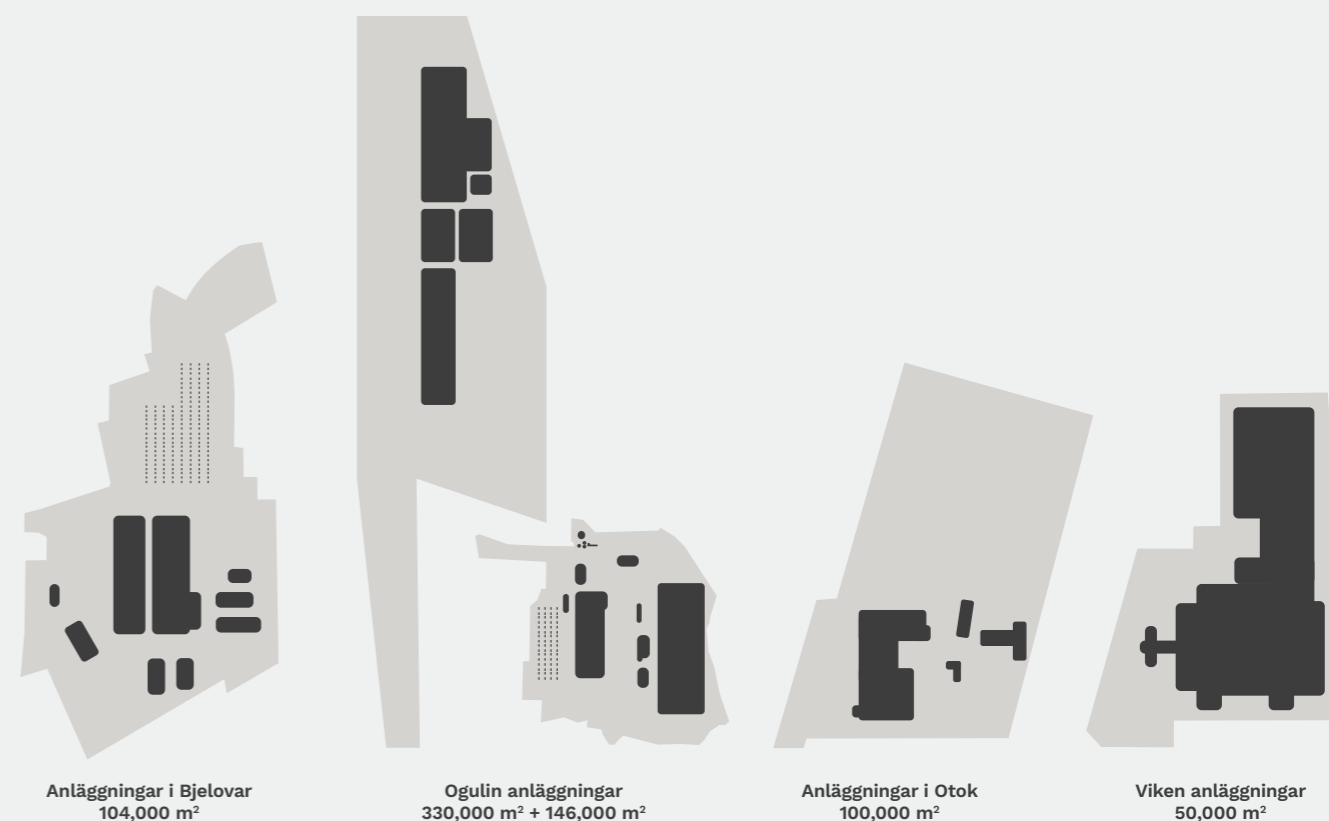

OM BJELIN

Vår koppling till Kroatien innebär tillgång till högkvalitativt, FSC-certifierat europeiskt trä.

OM BJELIN

Fabriker och produktion.

Vi designar och tillverkar våra golv internt och produktionen sker i sex toppmoderna fabriker i Sverige och Kroatien, där vi har tillgång till FSC-certifierat trä av hög kvalitet.

I generationer har mycket erfarna medarbetare i Kroatien arbetat med att förädla den välkända slavonska eken till vinfat, och nu använder de dessa kunskaper för att skapa golv. Vår senaste megafabrik, Ogulin 2, kan producera 20 miljoner kvadratmeter innovativa golv som inkluderar teknologier från Bjelins systerbolag Välinge Innovation - som härdade trägolv med den banbrytande tekniken Woodura.

Våra andra fabriker inkluderar Ogulin 1, som är vår parkettfabrik och har sitt eget sågverk; Bjelin Spačva, vår största fabrik för bearbetning av råmaterial som ekfanér, lameller för parkettgolv och massiva laminerade träskivor av ek och ask; Bjelin Otok är specialiserat på produktion av ekfanér för långa och breda härdade trägolv; sågverket Bjelovar, som skapar toppskikt-lameller för våra parkettgolv; och Viken, Sverige, där vi tillverkar härdade trägolv.