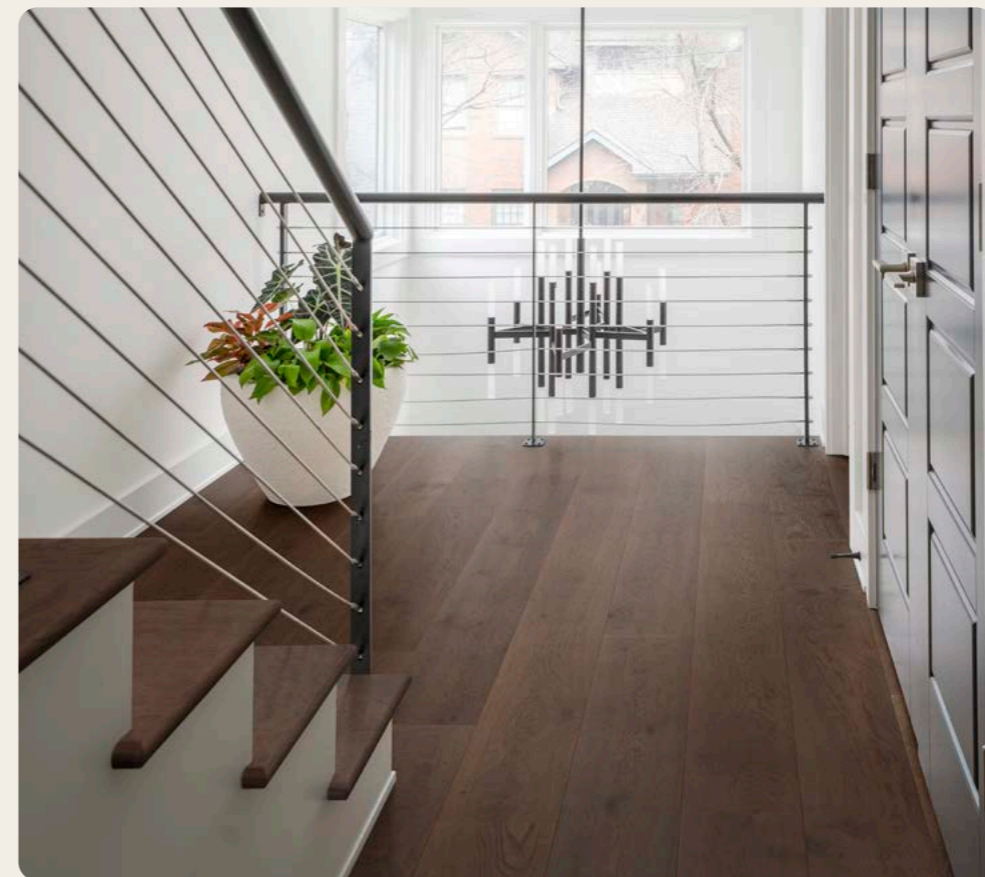

Härdad ek LUGNET 3.0 XL
Hard Smoked, Nature