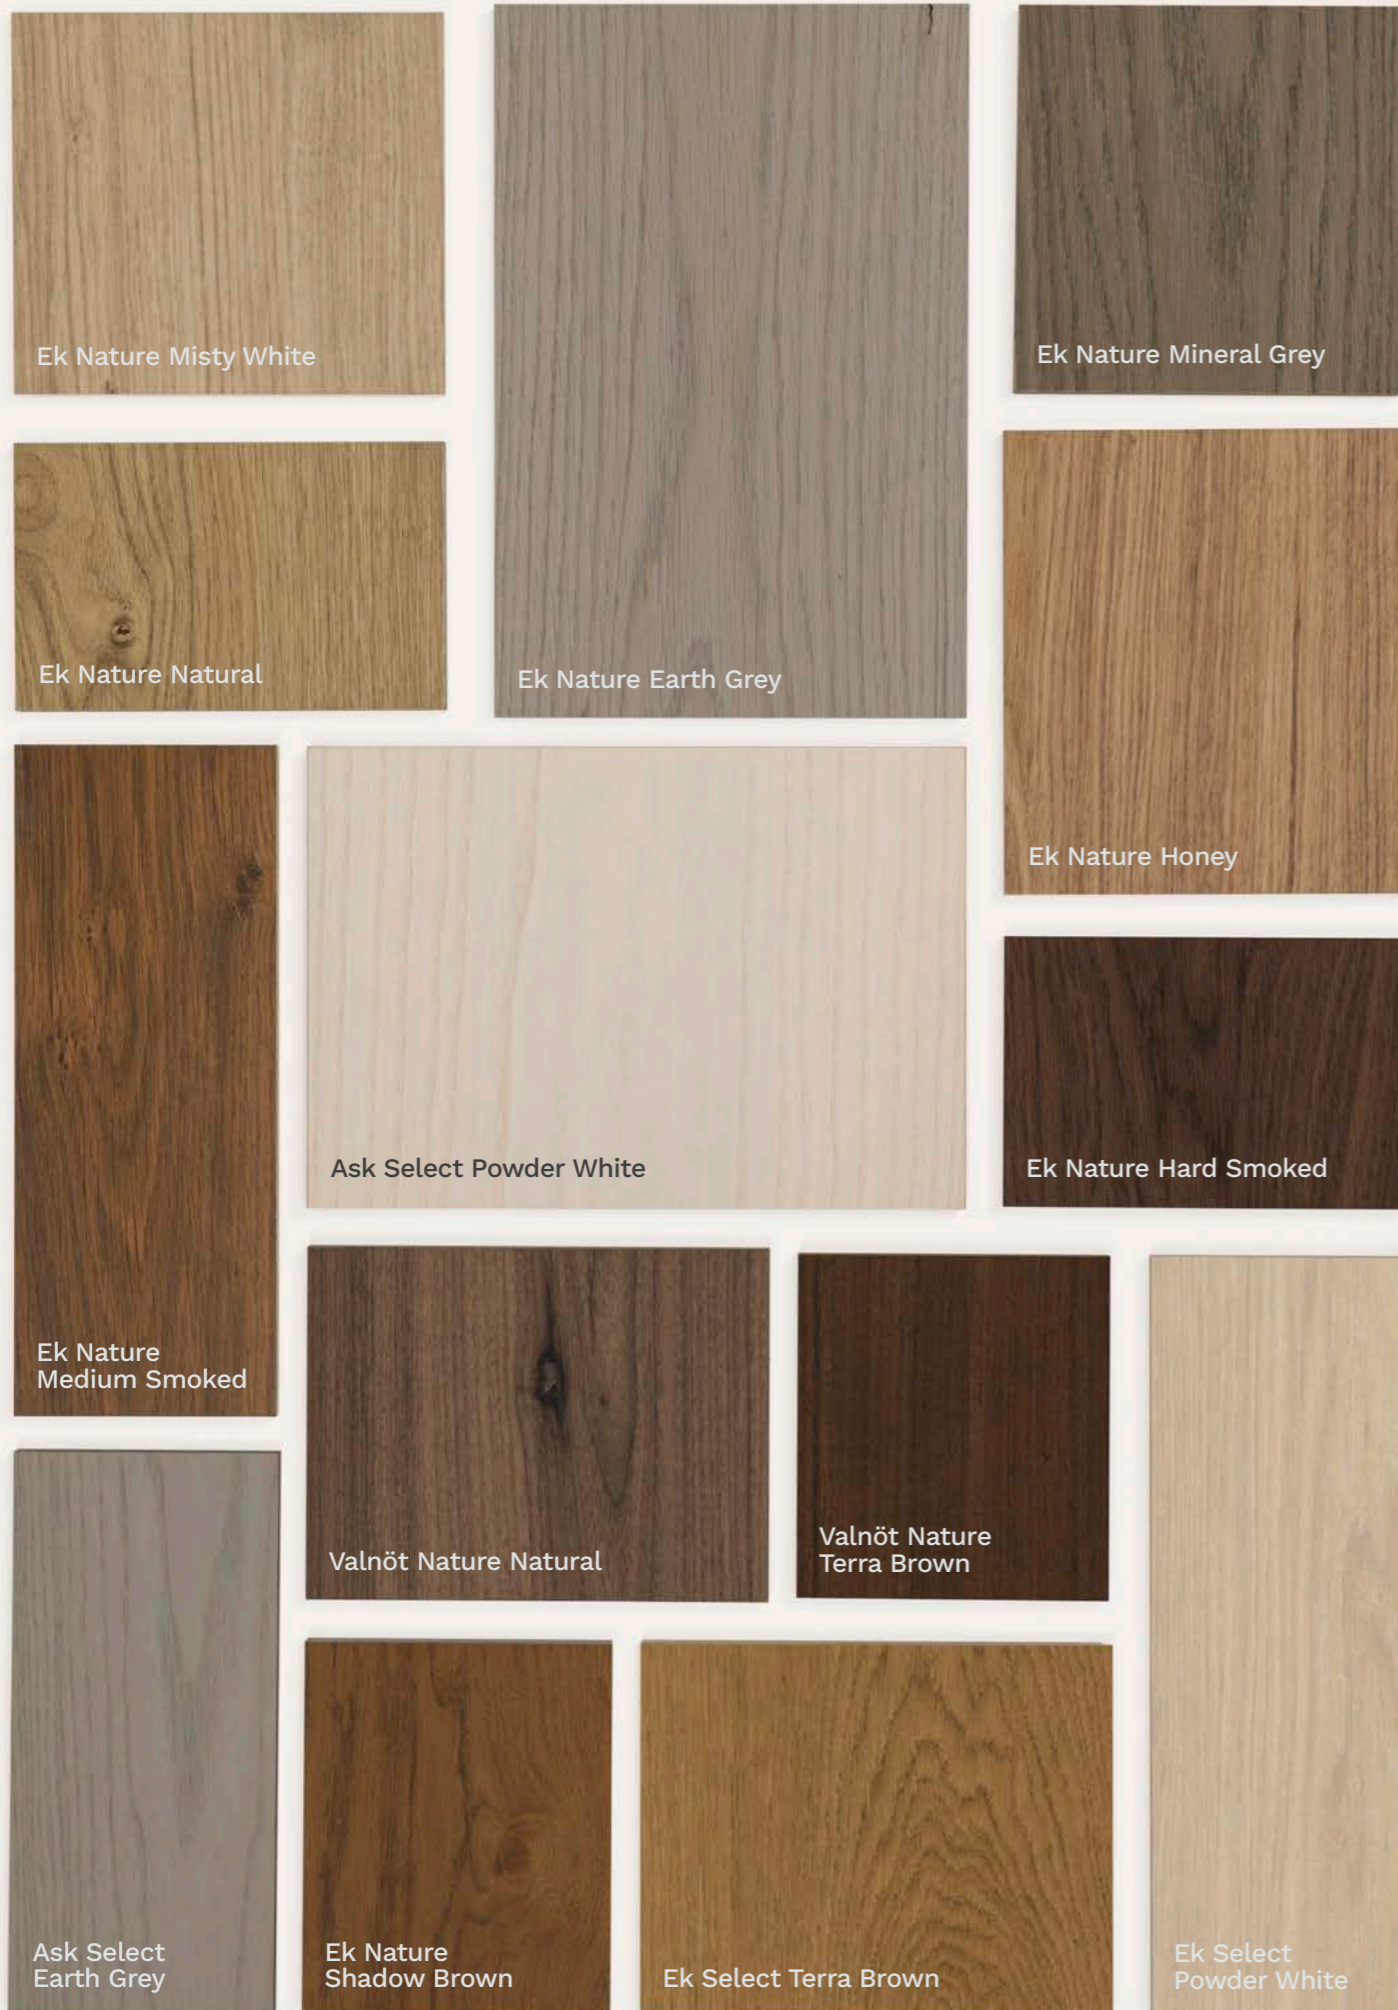

HÄRDAT TRÄ

Byggda för att hålla. Designade för att imponera.

Härdade trägolv är vardagens stjärnor och ger en vacker och hållbar bas för bostads- och kommersiella designprojekt. Praktiska och estetiskt tilltalande passar de i miljöer som pulserar av aktivitet och skapar välkomnande och inbjudande utrymmen. Med sin naturliga skönhet och träets ådring ger de en känsla av autenticitet och tidlöshet till alla typer av interiörer. Dessa golv har visat sig vara banbrytare och har bidragit till många inspirerande projekt över hela världen.

**100%
ÄKTA TRÄ**

100% äkta trä – varje planka är designad av naturen.

**3X STARKARE
& SLAGTÅLIGARE**

Hög slagåtlighet som överträffar traditionella, massiva trägolv samt laminatgolv.

**MYCKET
VATTENTÅLIGA**

5G Dry-teknologi med en vattentålig Välinge Composite-kärna.

**5G BETYDER EN
ENKEL INSTALLATION**

5G-låssystemet tillåter upp till 3x snabbare installation. Starkaste låssystemet i sin klass.

**GOLV & VÄGG
MED 5G CLIMB**

5G Climb omvandlar golv till (limfri) väggbeklädnad.

**BREDA
XXL PLANK**

Breda plankor med hög stabilitet tack vare den patenterade Woodura-tekniken.

**HÅLLBAR
TILLVERKNING**

Får ut 10x mer golv av råmaterialet än traditionella trägolv.