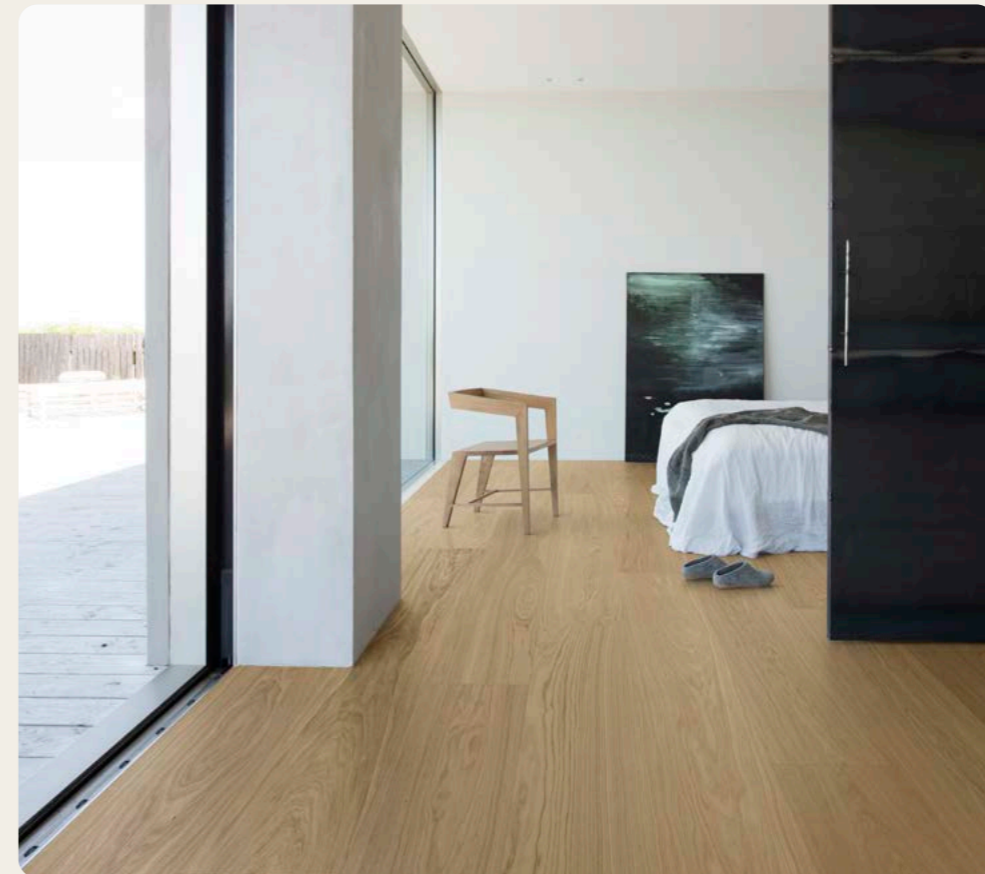

Härdad ek LARVIK 3.0 XL
Powder White, Select

HÄRDAT TRÄ

Härdad ek STENINGE 3.0 S
Misty White, Blended

HÄRDAT TRÄ

Naturliga toner av härdad trä.

Naturliga nyanser av trä ger värme och elegans. Känslan av nysågat virke för in naturen i rummet, vilket gör dessa mångsidiga golv både estetiskt tilltalande och funktionella. Dessa rika och jordnära nyanser är idealiska för stugor och sommarhus, men passar också perfekt för ett modernt eller klassiskt hem.