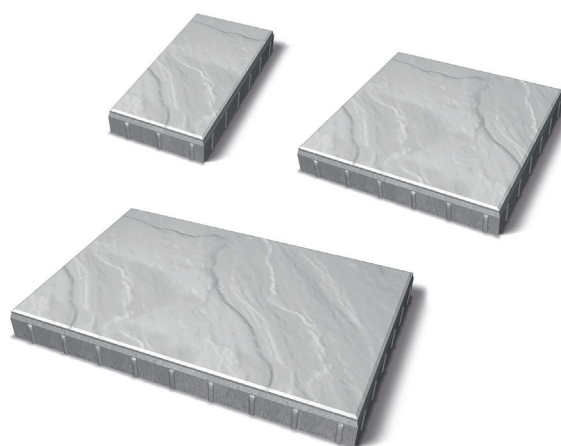

PRODUKTBLAD

Brighton multisize 60 mm

BRIGHTON

Nyutvecklad produkt där kombinationen av multisizeutförande och den skifferpräglade ytan ger ett livfullt och exklusivt utseende. De tre stenstorlekarna uppmuntrar till att kombineras i lekfulla mönster med personligt uttryck där endast fantasin sätter gränser. Plattorna är i storlekarna 420x630x60 mm, 420x210x60 mm och 420x420x60 mm.

Produktinformation

Längd mm	630/420/210
Bredd mm	420
Höjd mm	60
Vikt kg/st	134,00
Antal st/pall	10
Vikt kg/pall	1278
Antal m ² /pall	9,54
Vikt kg/m ²	134
Trafikklass	GC
Användningsområde	Lättare fordonstrafik
OBS!	Säljs i obruten pall. Skifferpräglad yta. Varje pall innehåller 18 st 420x210x60 mm, 18 st 420x420x60 mm och 18 st 630x420x60 mm. Respektive stenstorlek går inte att köpa separat.