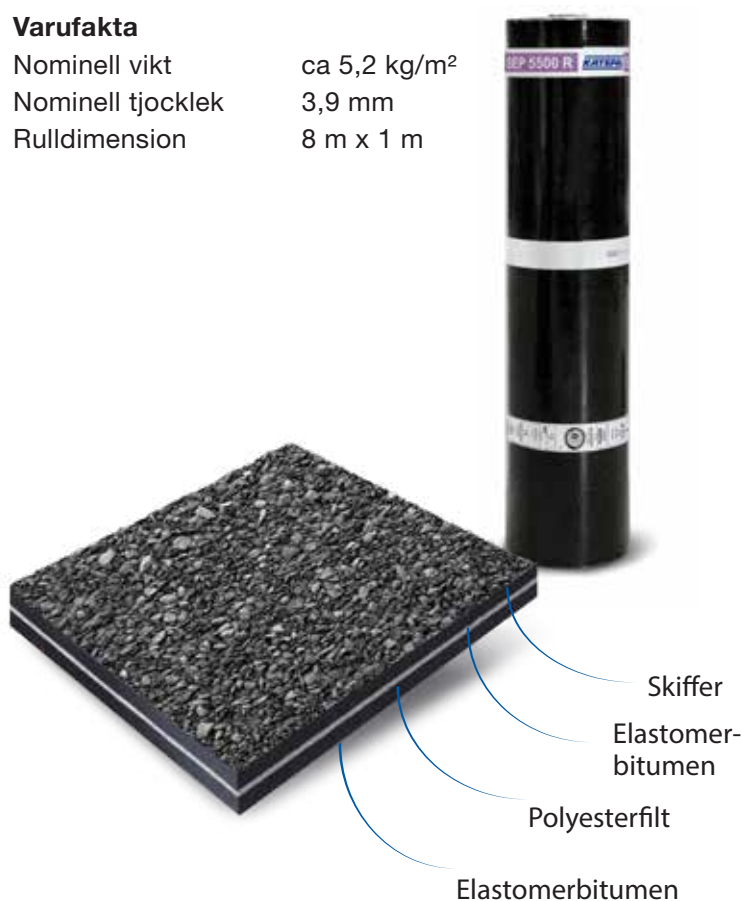

KATEPAL SEP 5500 R

Produktbeskrivning

SEP 5500 R är ett tätskikt tillverkat av SBS-modifierad bitumen och polyesterstomme. Elastomerbitumen och polyesterfilten ger produkten god värmebeständighet och bra köldsmidighet i kombination med hög mekanisk styrka. Undersidan på SEP 5500 R är försedd med extra klisterbitumen för fastsmältning.

Användningsområden

SEP 5500 R används som enlagstäckning vid renovering eller ytpapp i tvålagstäckning. Beroende på underlagstyp och taklutning används som underlagspapp YEP eller YAP. Lämpligt underlag för enlagstäckning är gammal takpapp.

LESSNOX®-granulat

Katepals LESSNOX®-granulat bidrar till att bryta ned skadlig kväveoxid från luften. Kväveoxid uppstår t.ex. vid trafik- och industriutsläpp.

LESSNOX®-granulatet fungerar som katalysator i en reaktion varvid solens uv-strålar bryter ned skadlig kväveoxid till ofarliga nitrater. Nitraterna sköljs vid regn av taket och fungerar därefter som näring för all slags markvegetation. Titandioxiden bibehåller sin konsistens under processen och verkar därför som katalysator under takets hela livslängd.

Varufakta

Nominell vikt	ca 5,2 kg/m ²
Nominell tjocklek	3,9 mm
Rulldimension	8 m x 1 m

Beståndsdelar

Ytbeläggning	skiffer
Bitumen	SBS-modifierad elastomerbitumen
Stomme	polyesterfilt
Undersida	modifierad klisterbitumen försedd med smältbar skyddsfolie