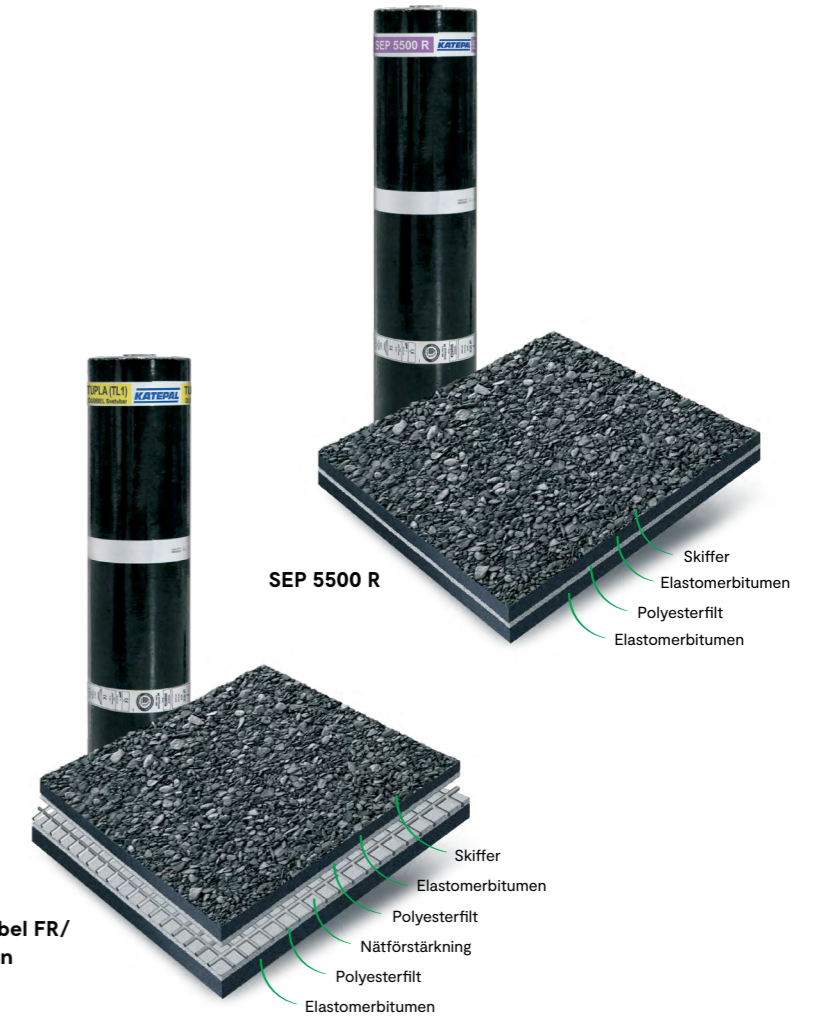

Läs gärna mer om TESHELL® på vår webb:
teccaworld.com/teshell

TÄTSKIKTSGARANTI

Garantier för Svetsade Tätskikt

TESHELL® ska vara garanten för kvalitetsvalidering, trygghet och hållbarhet över tid. Utifrån den filosofin har man som kund, via Katepals omfattande garantiprogram, möjlighet att registrera sig och få upp till femton års produktgaranti eller upp till tio + fem års totalgaranti på exponerade och inbyggda svetsade tätskikt.

Läs gärna mer om våra utbildningar på vår webb: teccaworld.com

TÄTSKIKTSGARANTI

TESHELL® Svetsade Tätskikt

KATEPAL grundades år 1949 och är Finlands ledande producent av asfaltbaserade takmaterial och relaterade asfaltprodukter. Samtliga produkter från KATEPAL är CE-märkta i enlighet med gällande harmoniserade europeiska produktstandarder. Dessutom är produkterna VTT-certifierade och typgodkända i ett flertal exportländer. KATEPAL följer det certifierade ISO 9001-kvalitetssystemet. Miljöaspekterna beaktas i all verksamhet och företaget bedriver kontinuerlig produktutveckling med fokus på produkternas styrka, hållbarhet och användarvänlighet.

Dubbel/Dubbel FR/
Dubbel Green

Dubbel

Dubbel används som enlags-täckning på både nya och gamla tak.

Tätskiktssklass **TKY-A-0234**.

Dubbel FR

Dubbel FR används som enlags-täckning på både nya och gamla tak när speciella brandegenskaper behövs.

Tätskiktssklass **TKY-A-1234**.

SEP 5500 R

SEP 5500 R används som enlags-täckning vid renovering eller som ytpapp i tvålagstäckning.

Tätskiktssklass **TKY-A-0234**.

Kombinationer av produkter och underlag som tätskiktstillverkaren föreskriver i enlighet med garantivillkoren. Uppfyller kraven på brandteknisk klass B_{roof}(t2).