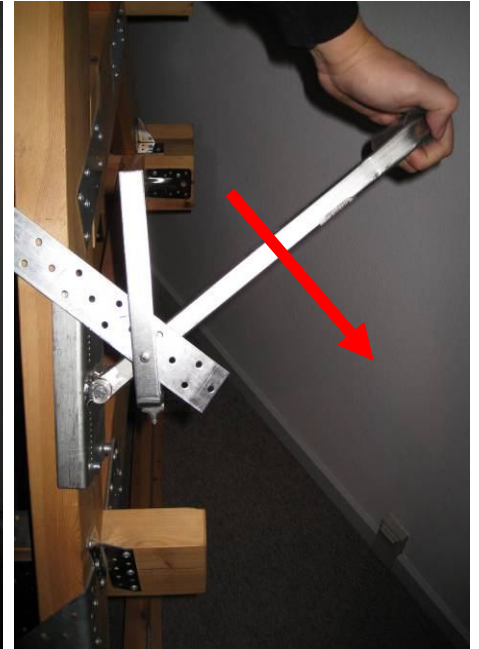

ESSVE Bandsträckare

Artnr 751423

Bandsträckare skruvas med hjälp av medföljande skruvar fast på sidan av mothållande regel.

Väl på plats låses Dragbandet fast i Bandsträckarens hävarm med hjälp av en spik.

Därefter stramas Dragbandet åt.

Dragbandet spikas fast i regeln med ESSVE Ankarspik Ø4.0 mm. Spiken i Bandsträckarens hävarm tas bort och Bandsträckaren demonteras.

ESSVE Bandsträckare kan användas till Dragband mellan 25 och 60 mm.