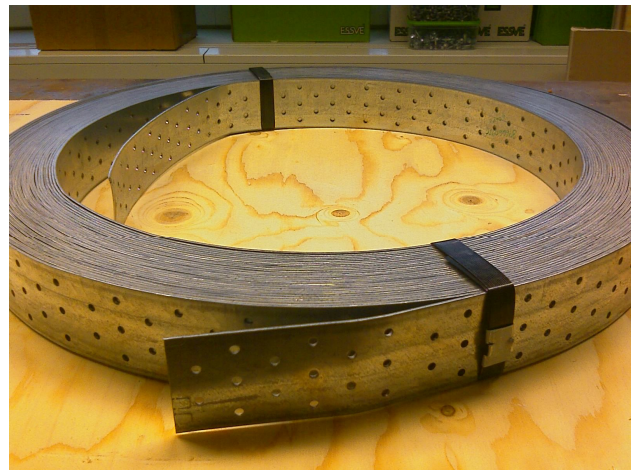

ESSVE Bandsträckare

Artnr 751423

Bandsträckare skruvas med hjälp av medföljande skruvar fast på sidan av mothållande regel.

Väl på plats låses Dragbandet fast i Bandsträckarens hävarm med hjälp av en spik.

Därefter stramas Dragbandet åt.

Dragbandet spikas fast i regeln med ESSVE Ankarspik Ø4.0 mm. Spiken i Bandsträckarens hävarm tas bort och Bandsträckaren demonteras.

ESSVE Bandsträckare kan användas till Dragband mellan 25 och 60 mm.