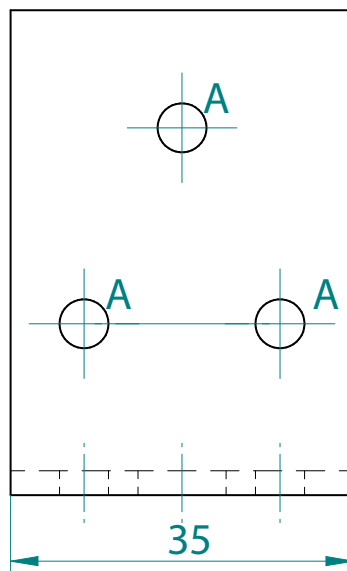

# ANGLE BRACKET 50X50X35X2,5

**Item number:** 452009

**Product name:** Angle Bracket 50x50x35x2,5

**Material:** HDG DX51D Z275

Hole	Size	Quantity
A	5 mm	7
B	9 mm	1