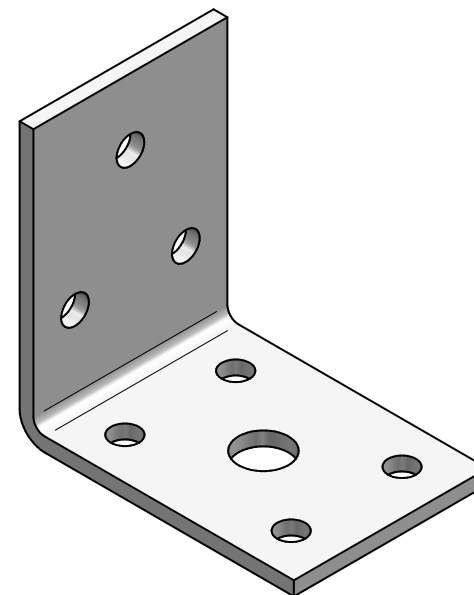

# ANGLE BRACKET 50X50X35X2,5

**Item number:** 452009

**Product name:** Angle Bracket 50x50x35x2,5

**Material:** HDG DX51D Z275

Hole	Size	Quantity
A	5 mm	7
B	9 mm	1