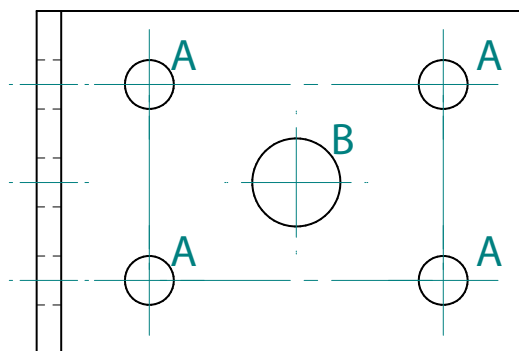

# ANGLE BRACKET 50X50X35X2,5

**Item number:** 452009

**Product name:** Angle Bracket 50x50x35x2,5

**Material:** HDG DX51D Z275

Hole	Size	Quantity
A	5 mm	7
B	9 mm	1