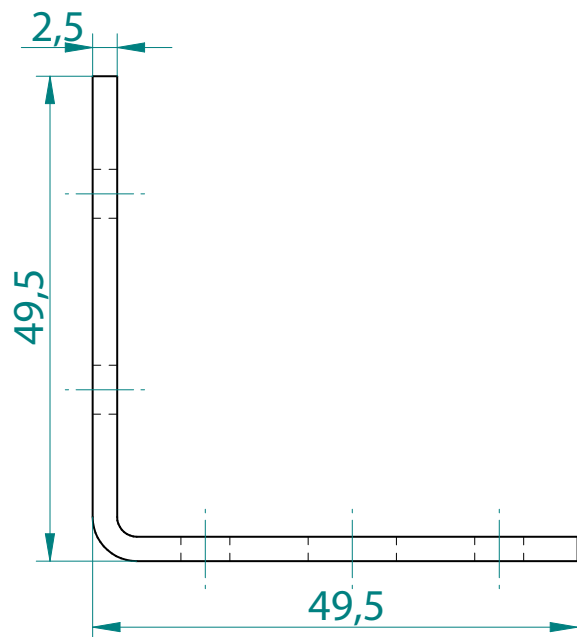

# ANGLE BRACKET 50X50X35X2,5

**Item number:** 452009

**Product name:** Angle Bracket 50x50x35x2,5

**Material:** HDG DX51D Z275

Hole	Size	Quantity
A	5 mm	7
B	9 mm	1