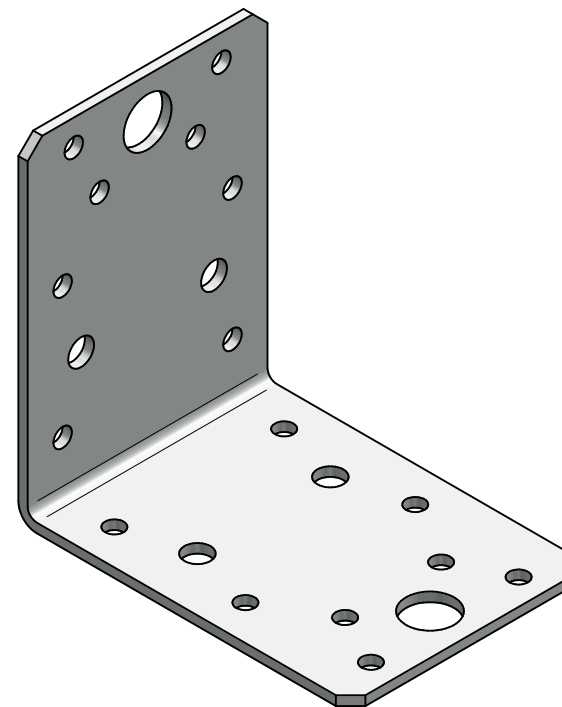

# ANGLE BRACKET 90X90X65X2,5

**Item number:** 452005

**Product name:** Angle Bracket 90x90x65x2,5

**Material:** HDG DX51D Z275

Hole	Size	Quantity
A	5 mm	16
B	7 mm	4
C	13 mm	2