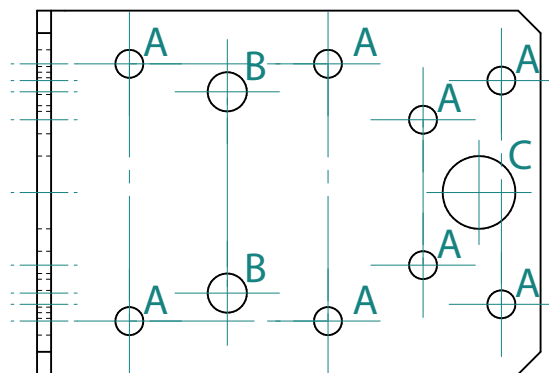

# ANGLE BRACKET 90X90X65X2,5

**Item number:** 452005

**Product name:** Angle Bracket 90x90x65x2,5

**Material:** HDG DX51D Z275

Hole	Size	Quantity
A	5 mm	16
B	7 mm	4
C	13 mm	2