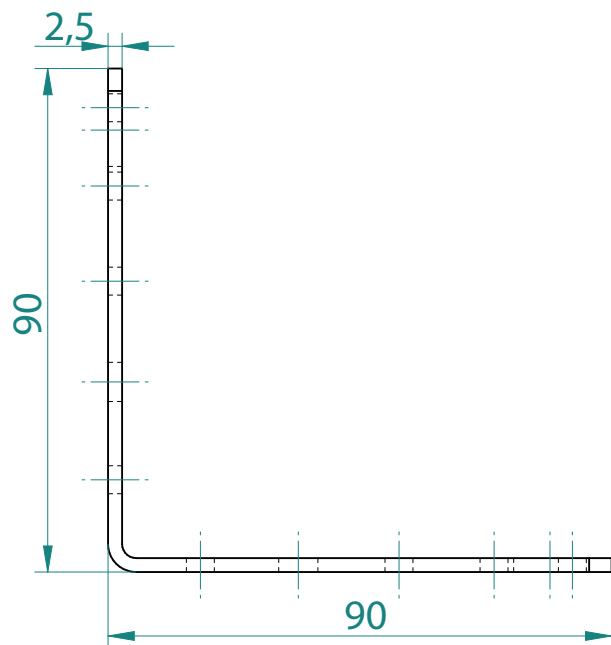

# ANGLE BRACKET 90X90X65X2,5

**Item number:** 452005

**Product name:** Angle Bracket 90x90x65x2,5

**Material:** HDG DX51D Z275

Hole	Size	Quantity
A	5 mm	16
B	7 mm	4
C	13 mm	2