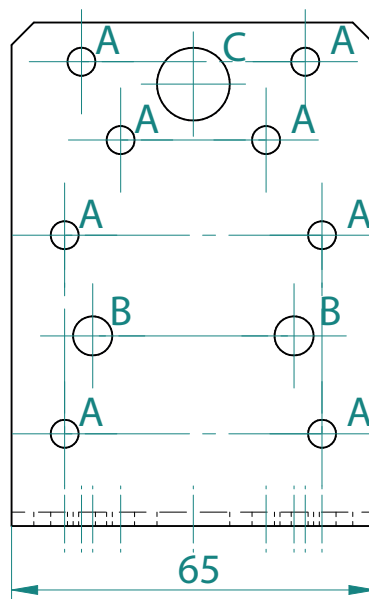

# ANGLE BRACKET 90X90X65X2,5

**Item number:** 452005

**Product name:** Angle Bracket 90x90x65x2,5

**Material:** HDG DX51D Z275

Hole	Size	Quantity
A	5 mm	16
B	7 mm	4
C	13 mm	2