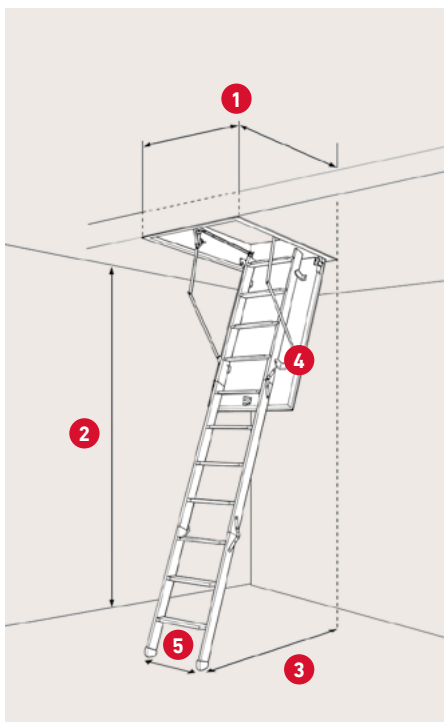

Reducerar
värmeförlusten med 86%

Testat enligt EN 14975
Max. brukarvikt 150 kg

Lufttätethet klass 4
EN 12207

Komplet monterad
från fabriken

Dansk producerat

- > Färdigsamlad och klar till montering.
- > Tillverkat för smälla gångar eller där det är ont om plats, till exempel vid bjälkorna.
- > Kan monteras i små och smala öppningar / hålmått.
- > 4-delad vikbar trappa – tar bara upp 92,5 cm i längden.
- > Två tätninglistor i ram.
- > Vit grundat ram.

SPECIFIKATIONER

Sandwichkonstruktion
50 mm expanderad
polystyren (EPS)

Max. höjd: 42,5 cm från
botten av ramen till toppen
av den avstängda stegen

Karm: Grundmålad vit furu
Höjd: 14 cm
Tjocklek: 1,8 cm

Vanger: Furu
Bredd: 6,9 cm

4-delt steg med 12 steg
i bok och grå plastfötter

Tjocklek luckblad: 56 mm
Vit HDF 2 × 3 mm

Två tätningslistor i ram

Betjäningsstång medföljer

| | | |
|----------|----------------------|----------------|
| 1 | Varu-nr. | 1039771 |
| | DB-nr. | 2084766 |
| | Karmyttermått | 67,6 × 92,5 cm |
| | Hålmått | 70 × 95 cm |

2 Takhöjd inkl. fötter
vid 70°: 273 cm

3 Urladdning vid 70°:
118 cm från
baksida av ram

4 Fäller ut vid 70°:
117 cm från
baksida av ram

5 Steg bredd: 35,8 cm
Steg platt: 6,9 cm
Material: Furu/bok

KOMPLETTERINGSKÖP