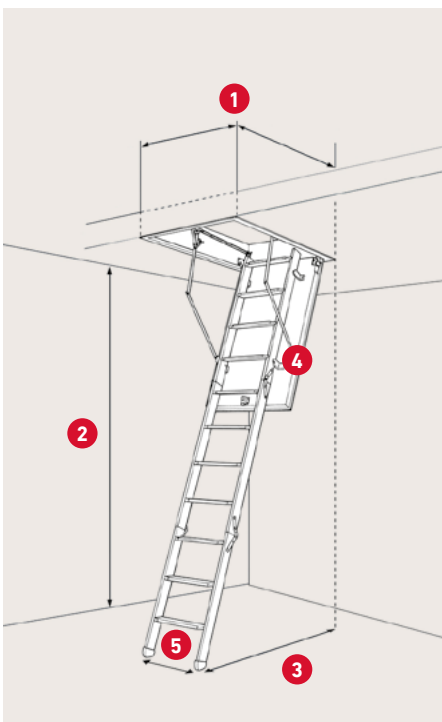

## SPECIFIKATIONER

50 mm ren expanderad polystyren (EPS) - Ingen träkonstruktion i luckan

Max. höjd: 39,4 cm från botten av ramen till toppen av den avstängda stegen

Ram: Grundmålad vit furu  
Höjd: 14 cm

Vanger: Furu  
Bredd: 8,34 cm

3-delt steg med 12 halksäkra steg inkl. grå plastfötter

Tjocklek luckblad: 56 mm  
Vit EPS - expanderad polystyren

Två tätningslistor i ram

Betjäningsstång medföljer

1	Varu-nr.	1039644	1039675
	DB-nr.	2110961	2084765
	Karmyttermått	54 × 113 cm	67,6 × 117,5 cm
	Hålmått	55 × 115 cm	70 × 120 cm

2 Takhöjd inkl. fötter vid 70°:  
269,7 - 276,2 cm

3 Urladdning vid 70°:  
119,1 - 120,4 cm från baksida av ram

4 Fäller ut vid 70°:  
151,3 - 152,3 cm från baksida av ram

5 Steg bredd: 35,8 cm  
Steg platt: 6,9 cm  
Material: Bok