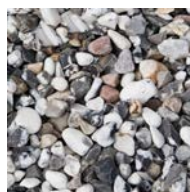

Produktinformation

Vikt kg/st	800,00
Antal st/pall	1
Vikt kg/pall	800

Svartvitmelerad
2981132-C