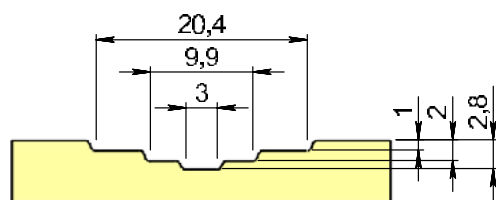

Dekorspår

Tillval

Du hittar vårt utbud av tillval på diplomatdörrar.se.