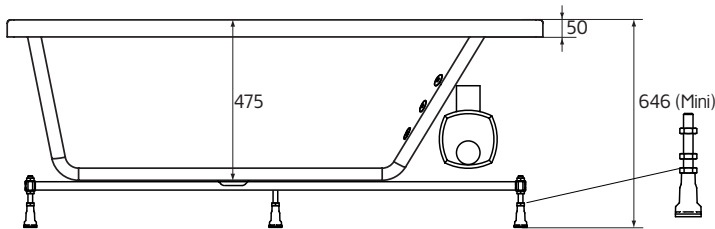

Hafa®

Lime

**FI**

Ennen kuin aloitat...

Tiedot ja mitat

Tukijalkojen sijoitus (6 kpl) Tarkasta ammeen tukijalkojen ja poistovenntiilin sijainti, jottei tukijalka asetu lattiakaivon päälle.

Jalan säätövara on noin 30 mm.
HUOM - saattaa vaihdella lattian kaatokulmasta riippuen.

Malli	Lime	
Koko, mm	1575x700x646	
Tilavuus	234 litraa	
Veden syvyys	405 mm	
Altaan sisäsyvyys	475 mm	

Materiaalit

Amme on valmistettu erittäin korkealaatuisesta saniteettiakryylistä ja vahvistettu lasikuitulujitteisella polyesterillä. Rakenne antaa ammeelle monia etuja. Lämpö säilyy ammeessa hyvin, ja sen pinta on kiiltävä ja kulutusta kestävä sekä mikro-organismien syntymistä ehkäisevä.