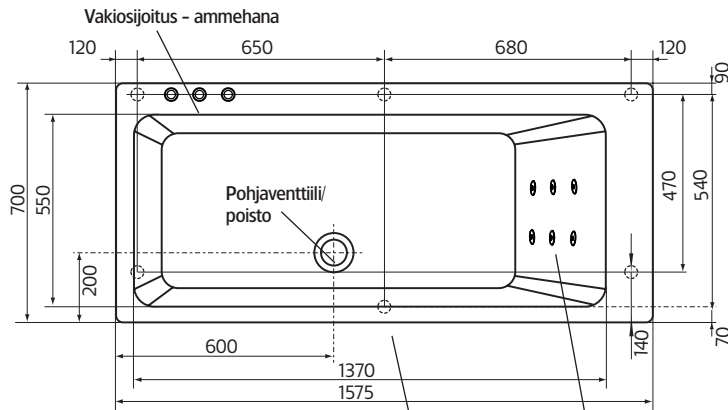

Hafa®

Lime

**FI**

Ennen kuin aloitat...

Tiedot ja mitat

Tukijalkojen sijoitus (6 kpl) Tarkasta ammeen tukijalkojen ja poistovenntiilin sijainti, jottei tukijalka asetu lattiakaivon päälle.

Jalan säätövara on noin 30 mm.
HUOM - saattaa vaihdella lattian kaatokulmasta riippuen.

Malli	Lime	
Koko, mm	1575x700x646	
Tilavuus	234 litraa	
Veden syvyys	405 mm	
Altaan sisäsyvyys	475 mm	

Materiaalit

Amme on valmistettu erittäin korkealaatuisesta saniteettiakryylistä ja vahvistettu lasikuitulujitteisella polyesterillä. Rakenne antaa ammeelle monia etuja. Lämpö säilyy ammeessa hyvin, ja sen pinta on kiiltävä ja kulutusta kestävä sekä mikro-organismien syntymistä ehkäisevä.