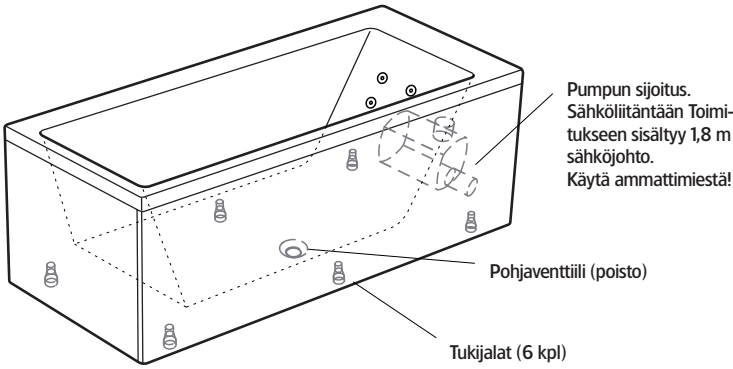

Hafa®

Lime

**FI**

Ennen kuin aloitat...

Tiedot ja mitat

Tukijalkojen sijoitus (6 kpl) Tarkasta ammeen tukijalkojen ja poistovenntiilin sijainti, jottei tukijalka asetu lattiakaivon päälle.

Jalan säätövara on noin 30 mm.
HUOM - saattaa vaihdella lattian kaatokulmasta riippuen.

Malli	Lime	
Koko, mm	1575x700x646	
Tilavuus	234 litraa	
Veden syvyys	405 mm	
Altaan sisäsyvyys	475 mm	

Materiaalit

Amme on valmistettu erittäin korkealaatuisesta saniteettiakryylistä ja vahvistettu lasikuitulujitteisella polyesterillä. Rakenne antaa ammeelle monia etuja. Lämpö säilyy ammeessa hyvin, ja sen pinta on kiiltävä ja kulutusta kestävä sekä mikro-organismien syntymistä ehkäisevä.