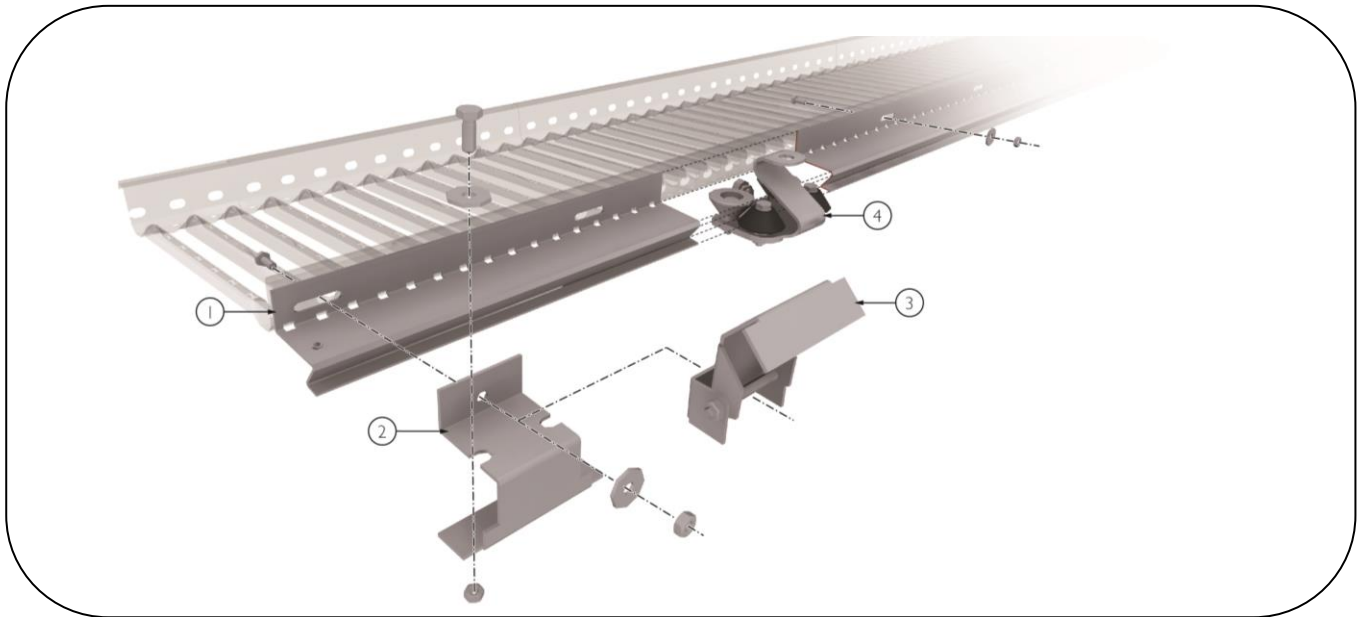

PRODUKTDATABLAD

GLIDSKENA TILL GÅNGBRYGGA

Glidskena till gångbrygga är en del av Moniers universella taksäkerhetssystem.
Antalet komponenter kan beräknas med hjälp av kalkylverktyg på www.monier.se.

PRODUKTDATA:

Komponenter:	1	Glidskena (inkl skruvset)	Längd glidskena:	3 m
	2	Stoppbeslag Fast	Material:	Förzinkat och pulverlackerat stål
	3	Stoppbeslag Öppningsbart (inkl skruvset)	Kulörer:	Se tabell
	4	Livlinefäste		