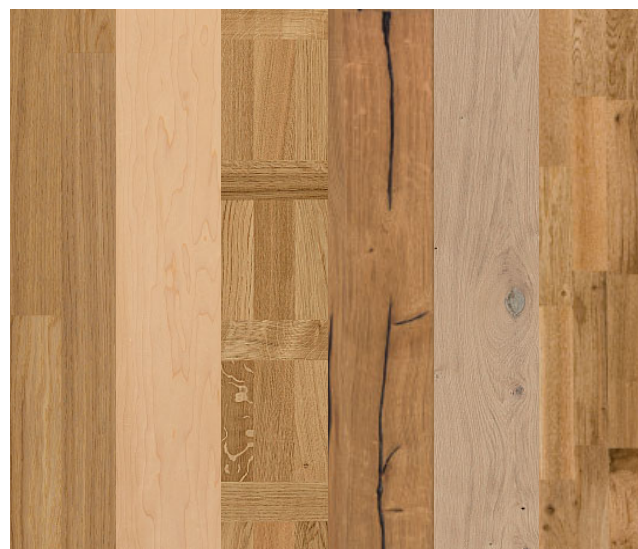

OÄNDLIGA MÖJLIGHETER

Oavsett storleken på rummet och inredningsstilen, finns det ett Kährs-golv som förhöjer det. Våra trägolv finns i många träslag, storlekar och mönster.

kahrs.com/Produkter