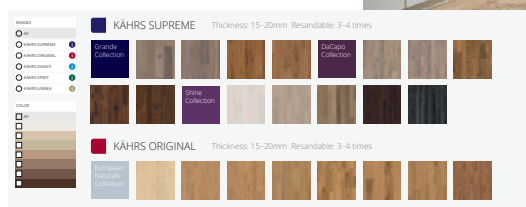

3 PRÖVA OCH JÄMFÖR GOLV

Välj ett golv från vårt breda sortiment. Jämfört med ett eller flera andra golvalternativ.