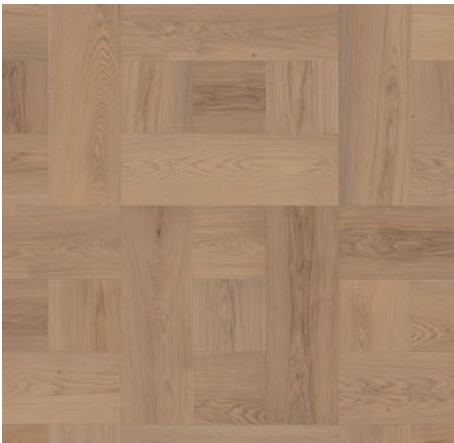

KONCEPTUELL DESIGN

Kährs ID är vårt helt nya koncept för att utveckla nästa generation av trägolv. Baserat på vår omfattande erfarenhet av att arbeta med trä och det traditionella sättet att tillverka trägolv utforskar vi nya vägar och möjligheter.

NYHET: BLOC COLLECTION OÄNDLIGA MÖJLIGHETER

Idén är enkel, möjligheterna oändliga med tre moduler, i tre olika nyanser. Använd dem för att skapa ditt unika mönster, från strikt geometriskt till klassiskt eller lekfullt i en modern skala och format. Genom att ändra träådringens riktning skapas en dynamisk effekt, vilket innebär att ytan blir levande.

Se alla designmöjligheter och prova hur de skulle se ut på www.kahrs.com

NYHET

Bloc White