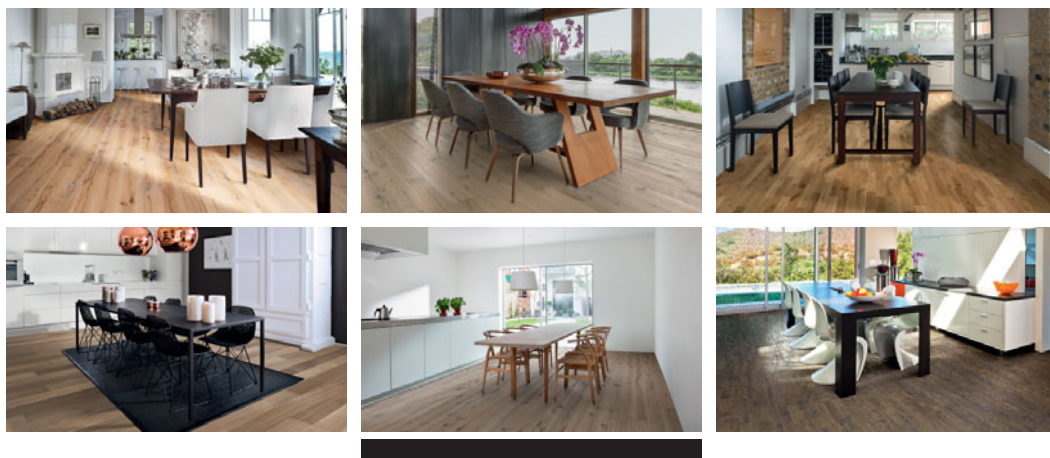

2 VÄLJ STIL

Välj den stil på rummet som du skulle vilja använda.