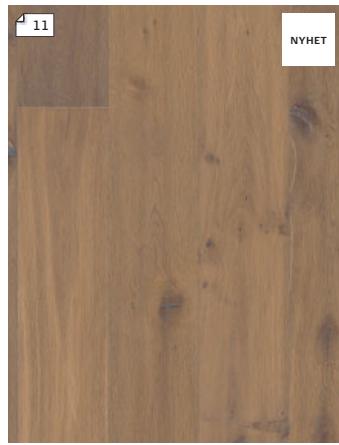

Storlek:

1-stav, 2420 x 187 x 15 mm

EK VISTA 10

EK ASPELAND 11

EK MÖRE 12

NYHET

EK KINDA 13

NYHET