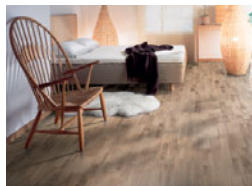

4 PRÖVA EN VÄGGFÄRG

Om du vill byta väggfärg för att den perfekt ska matcha ditt golv och din smak är det bara att sätta igång. Spara och dela.

HITTA OCH DELA INSPIRATION

På vår hemsida hittar du också hundratals andra bilder på rum i olika inredningsstilar från hela världen.

När du har designat dina favoritkombinationer, spara dem. På det sättet kan du sova på saken utan att riskera att glömma. Behöver du smakeråd? Dela med dina vänner på Facebook och Instagram.

Och det här är bara början. Det kommer mer i framtiden.

www.kahrs.com. Hem för trägolv.