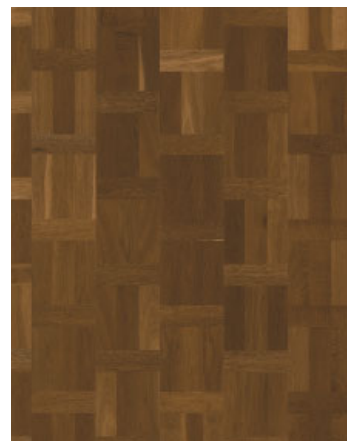

EK PALAZZO FUMO 91