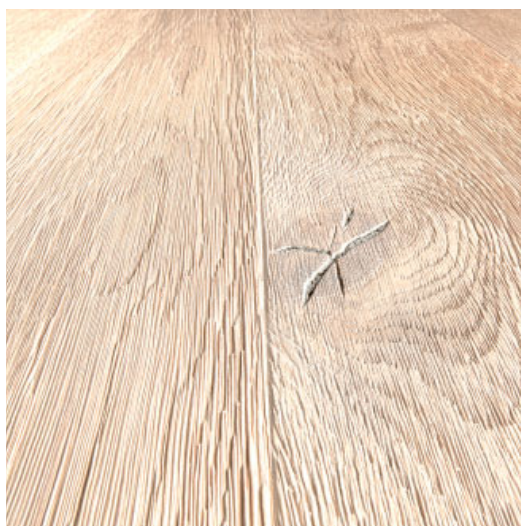

MER ÄN EN VACKER YTA

Vilken ytbehandling du än väljer för ditt Kährs-golv så kan du vara säker på att det både kommer att förhöja och skydda träets naturliga skönhet. Alla ytbehandlingar från Kährs är naturligt fria från lösningsmedel, formaldehyd och isocyanat. De gör också golven lätta rengöra och underhålla.