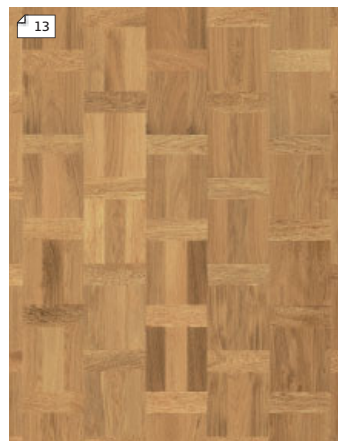

EK PALAZZO ROVERE 90