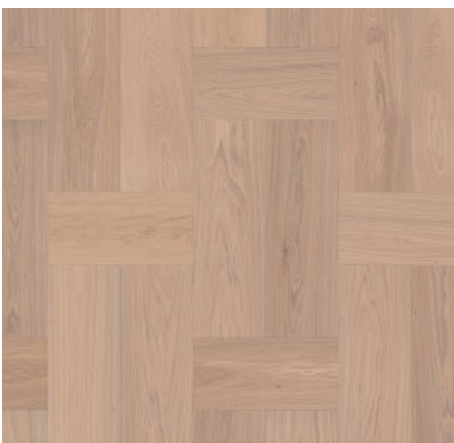

KONCEPTUELL DESIGN

Kährs ID är vårt helt nya koncept för att utveckla nästa generation av trägolv. Baserat på vår omfattande erfarenhet av att arbeta med trä och det traditionella sättet att tillverka trägolv utforskar vi nya vägar och möjligheter.

NYHET: BLOC COLLECTION OÄNDLIGA MÖJLIGHETER

Idén är enkel, möjligheterna oändliga med tre moduler, i tre olika nyanser. Använd dem för att skapa ditt unika mönster, från strikt geometriskt till klassiskt eller lekfullt i en modern skala och format. Genom att ändra träådringens riktning skapas en dynamisk effekt, vilket innebär att ytan blir levande.

Se alla designmöjligheter och prova hur de skulle se ut på www.kahrs.com

NYHET

Bloc White