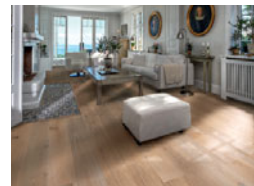

4 PRÖVA EN VÄGGFÄRG

Om du vill byta väggfärg för att den perfekt ska matcha ditt golv och din smak är det bara att sätta igång. Spara och dela.

HITTA OCH DELA INSPIRATION

På vår hemsida hittar du också hundratals andra bilder på rum i olika inredningsstilar från hela världen.

När du har designat dina favoritkombinationer, spara dem. På det sättet kan du sova på saken utan att riskera att glömma. Behöver du smakeråd? Dela med dina vänner på Facebook och Instagram.

Och det här är bara början. Det kommer mer i framtiden.

www.kahrs.com. Hem för trägolv.