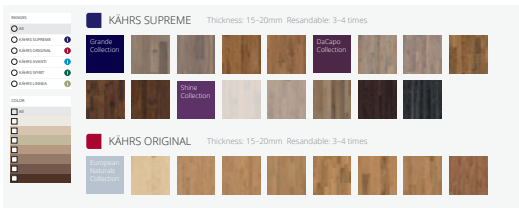

PRÖVA OCH JÄMFÖR GOLV

Välj ett golv från vårt breda sortiment. Jämfört med ett eller flera andra golvalternativ.

PRÖVA EN VÄGGFÄRG

Om du vill byta väggfärg för att den perfekt ska matcha ditt golv och din smak är det bara att sätta igång. Spara och dela.

HITTA OCH DELA INSPIRATION

På vår hemsida hittar du också hundratals andra bilder på rum i olika inredningsstilar från hela världen.