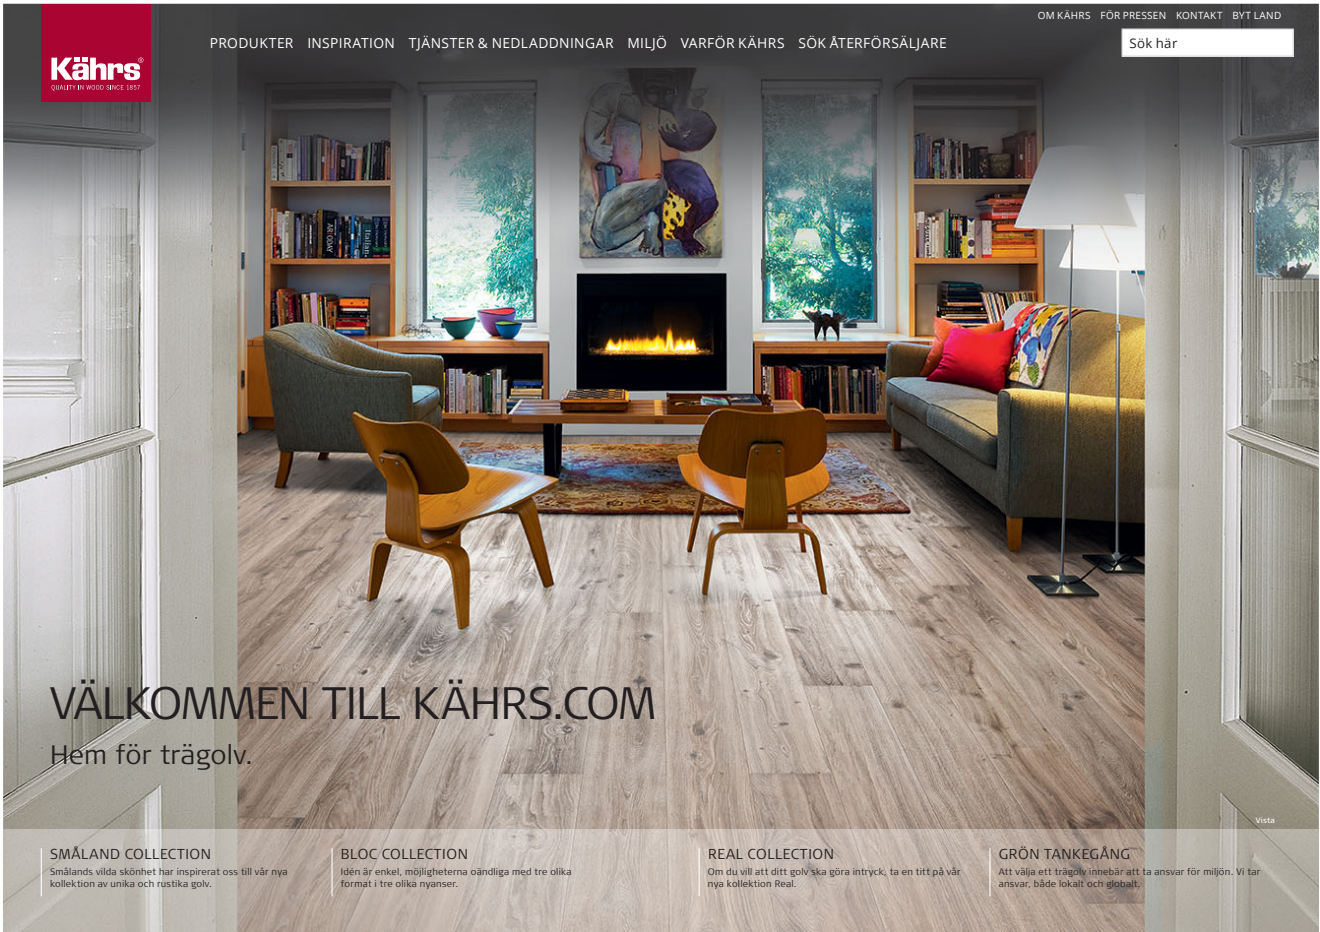

VÄLKOMMEN TILL KÄHRS.COM

Hem för trägolv.

SMÅLAND COLLECTION

BLOC COLLECTION

REAL COLLECTION

GRÖN TANKEGÅNG