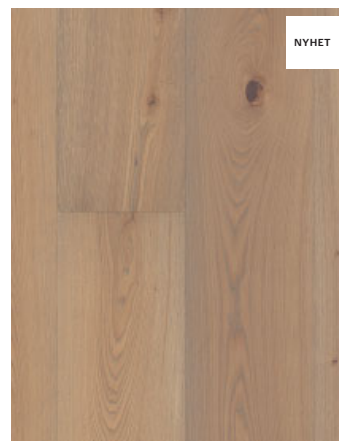

EK GRADARA 6