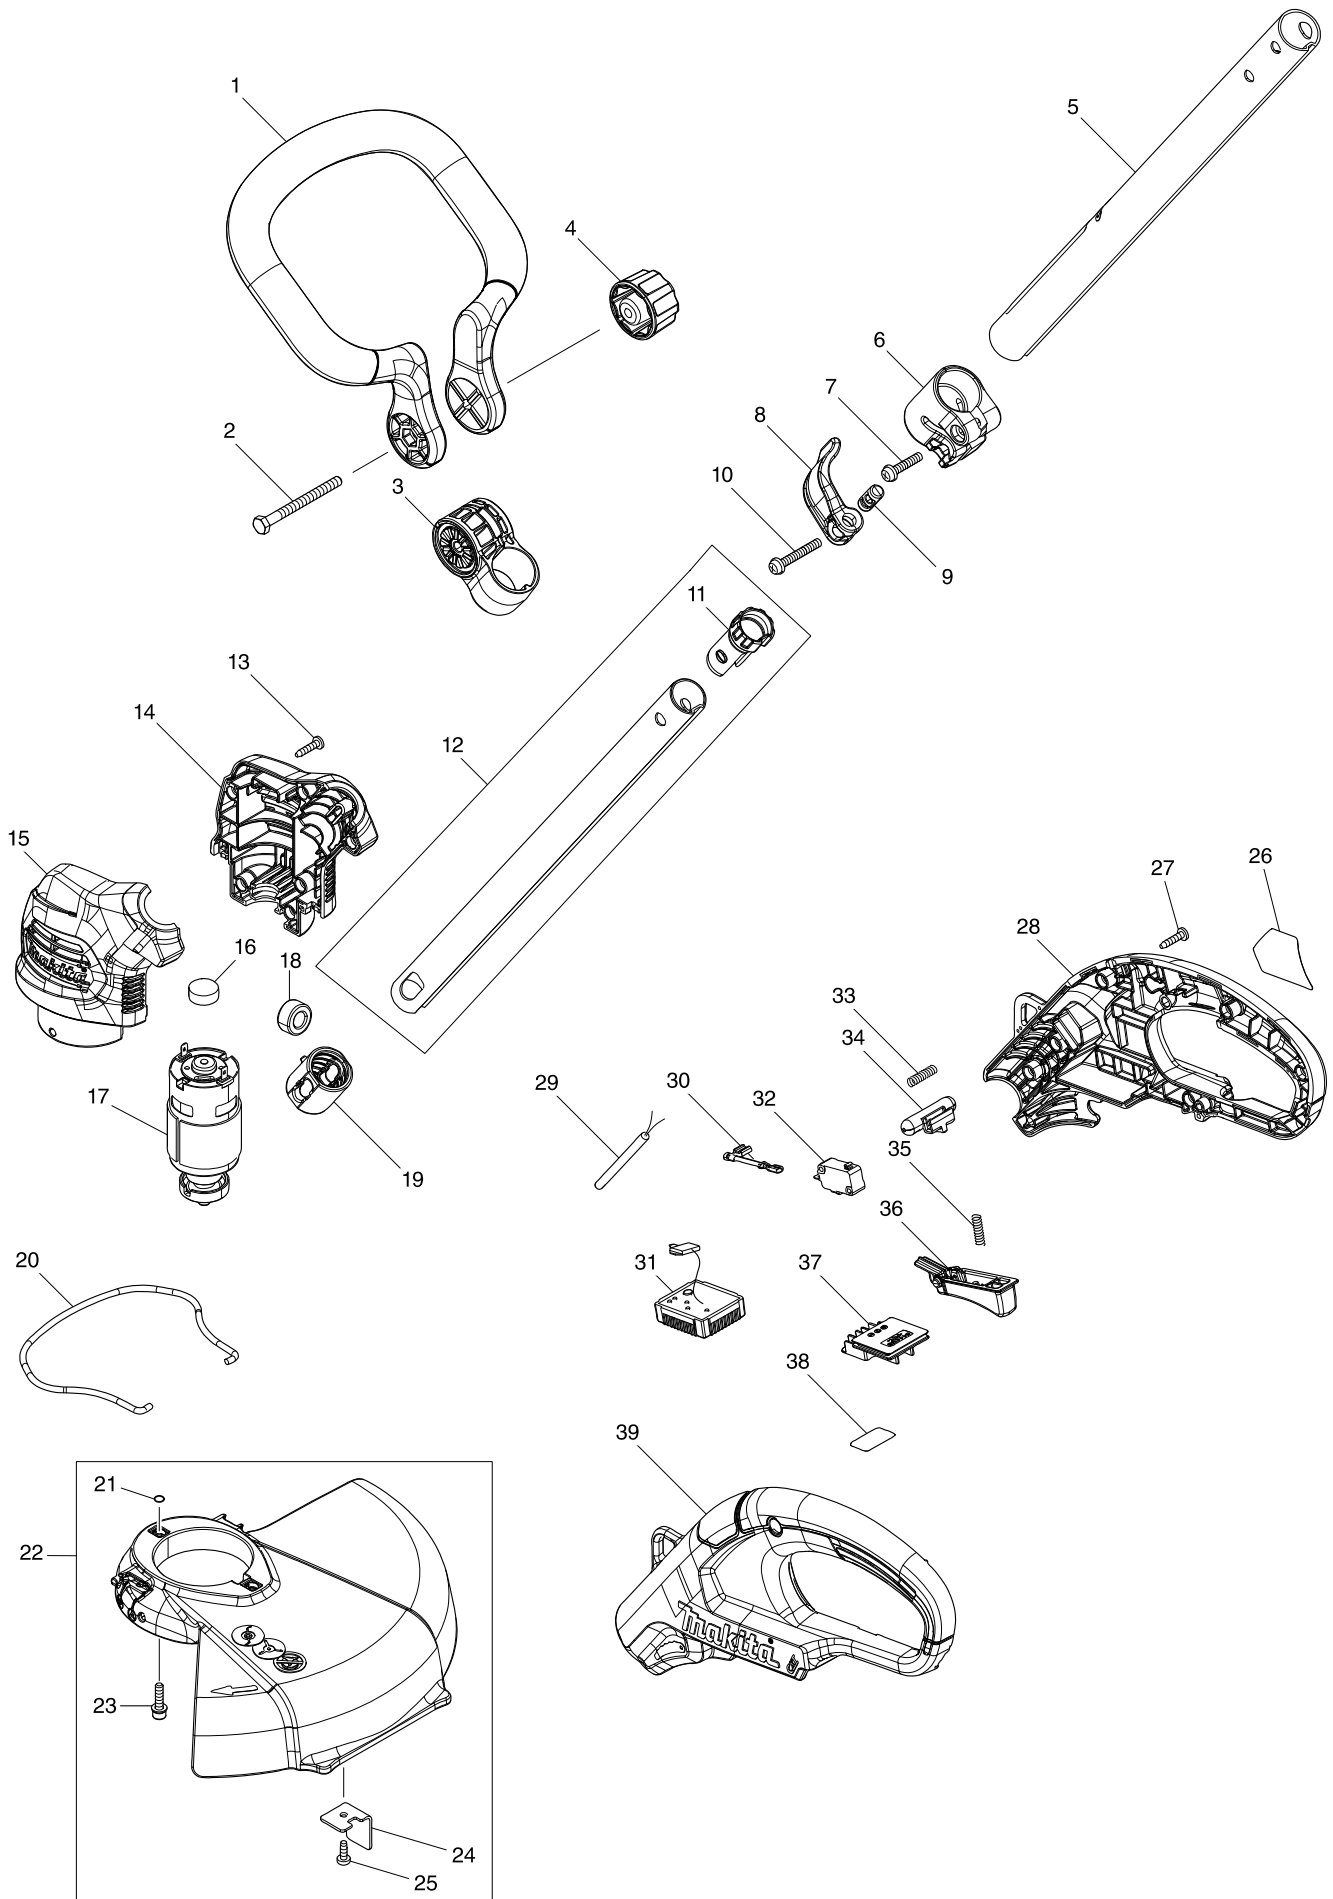

Model No. UR100D CORDLESS GRASS TRIMMER

Model No. UR100D CORDLESS GRASS TRIMMER

Item	Parts No.	Description	I/C	Qty	N/O	Opt. 1	Opt. 2	Note
001	458505-8	FRONT GRIP		1				
002	921387-6	HEX. BOLT M6X65		1				
003	458260-2	GRIP HOLDER		1				
004	264072-1	THUMB NUT M6		1				
005	144939-8	PIPE 28 COMPLETE A		1				
C10	808723-2	CAUTION LABEL		1				
C20	816F56-7	CAUTION LABEL		1				
006	458256-3	SLEEVE		1				
C10	252103-8	HEX. LOCK NUT M5-8		2				
007	911243-8	PAN HEAD SCREW M5X25		1				
008	458257-1	LEVER		1				
009	319667-6	PIN 9		1				
010	911258-5	PAN HEAD SCREW M5X35		1				
011	458258-9	PIPE CAP		1				
012	135952-7	PIPE24 ASS'Y		1				
D10		INC. 11						
013	266326-2	TAPPING SCREW 4X18		6				
014	183H91-5	MOTOR HOUSING SET		1				
C10	346275-0	PLATE		2				
D10		INC. 15						
015	183H91-5	MOTOR HOUSING SET		1				
C10	346275-0	PLATE		2				
D10		INC. 14						
016	421940-3	CAP		1				
017	629315-2	DC MOTOR		1				
018	688131-1	LINE FILTER		1				
019	424567-8	RUBBER SLEEVE 24		1				
020	327065-0	WIRE GUARD		1				
021	213023-1	O RING 4		2				
022	135950-1	PROTECTOR ASS'Y		1				
D10		INC. 21,23-25						
023	911139-3	PAN HEAD SCREW M4X20 WG		2				
024	346555-4	CORD CUTTER		1				
025	266427-6	TAPPING SCREW 4X12		1				
026	854A93-3	UR100D NAME PLATE		1				
027	266326-2	TAPPING SCREW 4X18		6				
028	183H89-2	HANDLE SET		1				
C10	263002-9	RUBBER PIN 4		4				
D10		INC. 39						
029	699113-8	POWER SUPPLY CORD UNIT		1				
030	632L22-0	LEAD UNIT		1				
031	620780-8	CONTORLLER		1				
032	650744-8	SWITCH D3V-16-3C26		1				
033	231473-8	COMPRESSION SPRING 4		1				
034	452438-9	LOCK OFF BUTTON		1				
035	231473-8	COMPRESSION SPRING 4		1				
036	458259-7	SWITCH LEVER		1				
037	644813-5	TERMINAL		1				