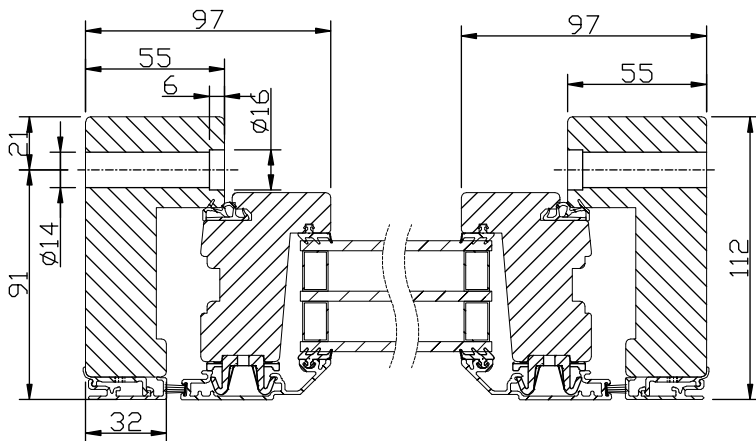

LASERADE
Komponenterna behandlas med en vattenburen lasyr och en vattenbaserad lasyrlack på samtliga ytor.

MONTERING:

Karmsidorna är förborrade för karminfästning.

Täckpluggar medföljer.

Modul BREDD	1-luft <input type="checkbox"/>	2-luft <input type="checkbox"/>
Min	5M	10M
Max	18M	30M

Modul HÖJD	1-luft <input type="checkbox"/>
Min	4M
Max	5M

Max glasvikt = 60kg.

Horizontalsnitt bågpost

Horizontalsnitt karm mittpost

Vertikalsnitt

Spröjs

Vertikalsnitt bågpost

Vertikalsnitt karm tvärpost