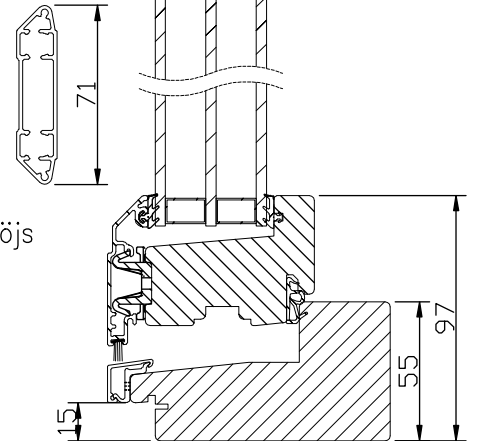

Glidskenebeslaget svänger bågen 45°
Ingen del av bågen svänger innanför karmen.

Karmförband limmade och spikade/skruvade.

Bågförband limmade och spikade.

Spårmonterade tätningslister i bågen.

Beklädnaden på karmen och bågens utsida av aluminium monterade med snäppbeslag.

Avstånd luftat mellan trä och aluminiumbeklädnaden.

Utanpåliggande persienn/plissé kan monteras på bågens rumssida.
Ej fabriksmonterad.

Kan försees med infälld spaltventil i karmen, 40 cm²

Spanjolett med 22mm kantskena och inbrottsdämpande svampkolv.

LASERADE
Komponenterna behandlas med en vattenburen lasyr och en vattenbaserad lasyrlack på samtliga ytor.

MONTERING:

Karmsidorna är förborrade för karminfästning.

Täckpluggar medföljer.

Modul BREDD	1-luft <input type="checkbox"/>	2-luft <input type="checkbox"/>
Min	5M	10M
Max	18M	30M

Modul HÖJD	1-luft <input type="checkbox"/>
Min	4M
Max	5M

Max glasvikt = 60kg.

Horizontalsnitt bågpost

Horizontalsnitt karm mittpost

Vertikalsnitt

Spröjs

Vertikalsnitt bågpost

Vertikalsnitt karm tvärpost