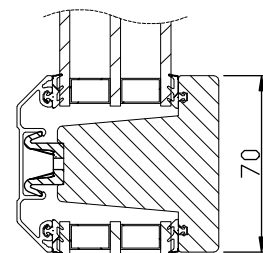

Glidskenebeslaget svänger bågen 45°
Ingen del av bågen svänger innanför karmen.

Karmförband limmade och spikade/skruvade.

Bågförband limmade och spikade.

Spårmonterade tätningslister i bågen.

Beklädnaden på karmen och bågens utsida av aluminium monterade med snäppbeslag.

LASERADE
Komponenterna behandlas med en vattenburen lasyr och en vattenbaserad lasyrlack på samtliga ytor.

MONTERING:

Karmsidorna är förborrade för karminfästning.

Täckpluggar medföljer.

Modul BREDD	1-luft <input type="checkbox"/>	2-luft <input type="checkbox"/>
Min	5M	10M
Max	18M	30M

Modul HÖJD	1-luft <input type="checkbox"/>
Min	4M
Max	5M

Max glasvikt = 60kg.

Horizontalsnitt bågpost

Horizontalsnitt karm mittpost

Vertikalsnitt

Spröjs

Vertikalsnitt bågpost

Vertikalsnitt karm tvärpost