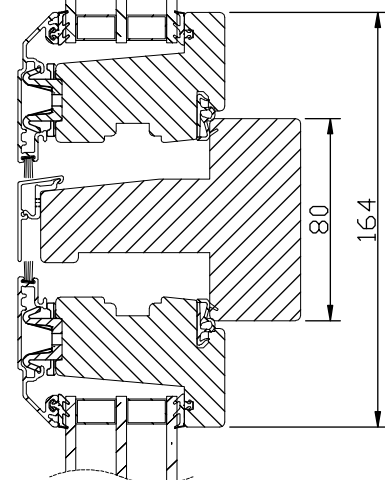

Glidskenebeslaget svänger bågen 45°
Ingen del av bågen svänger innanför karmen.

Karmförband limmade och spikade/skruvade.

Bågförband limmade och spikade.

Spårmonterade tätningslister i bågen.

Beklädnaden på karmen och bågens utsida av aluminium monterade med snäppbeslag.

Avstånd luftat mellan trä och aluminiumbeklädnaden.

Utanpåliggande persienn/plissé kan monteras på bågens rumssida.
Ej fabriksmonterad.

Kan försees med infälld spaltventil i karmen, 40 cm²

Spanjolett med 22mm kantskena och inbrottsdämpande svampkolv.

LASERADE
Komponenterna behandlas med en vattenburen lasyr och en vattenbaserad lasyrlack på samtliga ytor.

MONTERING:

Karmsidorna är förborrade för karminfästning.

Täckpluggar medföljer.

Modul BREDD	1-luft <input type="checkbox"/>	2-luft <input type="checkbox"/>
Min	5M	10M
Max	18M	30M

Modul HÖJD	1-luft <input type="checkbox"/>
Min	4M
Max	5M

Max glasvikt = 60kg.

Horizontalsnitt bågpost

Horizontalsnitt karm mittpost

Vertikalsnitt

Spröjs

Vertikalsnitt bågpost

Vertikalsnitt karm tvärpost