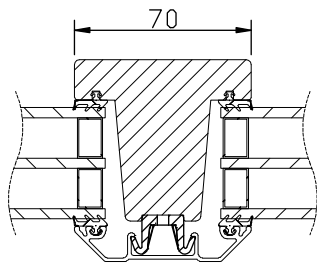

LASERADE
Komponenterna behandlas med en vattenburen lasyr och en vattenbaserad lasyrlack på samtliga ytor.

MONTERING:

Karmsidorna är förborrade för karminfästning.

Täckpluggar medföljer.

Modul BREDD	1-luft <input type="checkbox"/>	2-luft <input type="checkbox"/>
Min	5M	10M
Max	18M	30M

Modul HÖJD	1-luft <input type="checkbox"/>
Min	4M
Max	5M

Max glasvikt = 60kg.

Horizontalsnitt bågpost

Horizontalsnitt karm mittpost

Vertikalsnitt

Spröjs

Vertikalsnitt bågpost

Vertikalsnitt karm tvärpost