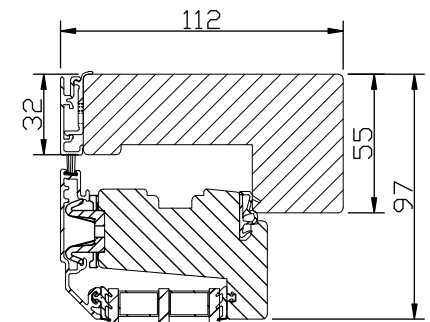

Modul HÖJD	1-luft <input type="checkbox"/>
Min	4M
Max	5M

Max glasvikt = 60kg.

Horizontalsnitt bågpost

Horizontalsnitt karm mittpost

Vertikalsnitt

Spröjs

Vertikalsnitt bågpost

Vertikalsnitt karm tvärpost