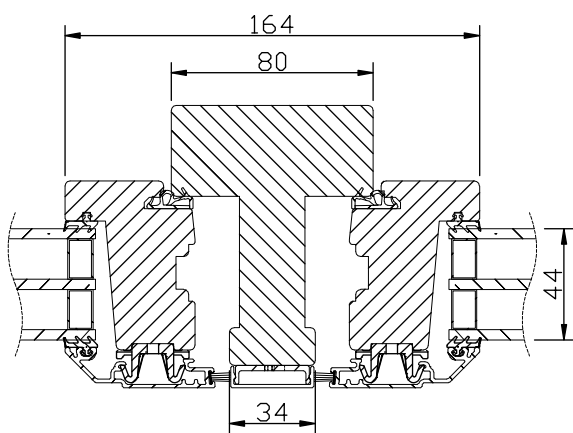

Modul HÖJD	1-luft <input type="checkbox"/>
Min	4M
Max	5M

Max glasvikt = 60kg.

Horizontalsnitt bågpost

Horizontalsnitt karm mittpost

Vertikalsnitt

Spröjs

Vertikalsnitt bågpost

Vertikalsnitt karm tvärpost