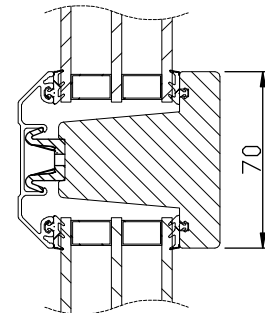

LASERADE

Komponenterna behandlas före ihopsättning med en vattenburen lasyr och en vattenburen lasyrlack på samtliga ytor.

MONTERING:

Karmsidorna är förborrade för karminfästning. Täckpluggar medföljer.

modul BREDD	1-luft <input type="checkbox"/>	2-luft <input type="checkbox"/>	3-luft <input type="checkbox"/>
min	5M	10M	15M
max	10M	19M	29M

modul HÖJD	1-luft <input type="checkbox"/>
min	5M
max	16M

Spröjs

Vertikalsnitt

Horizontalsnitt

Vertikalsnitt bågpost

Horizontalsnitt karm mittpost

Horizontalsnitt bågpost