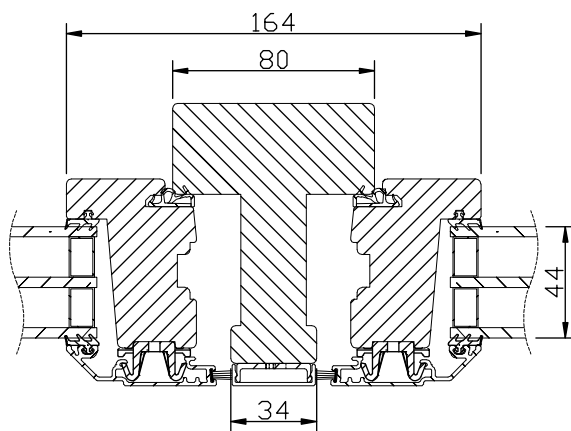

Vädringsspärren låser även bågen i omvänt läge.

Spanjolett med 22 mm kantskena och inbrottshämmande svampkolv.

2 st. låspunkter upp till 12M och 3 st. från 13M och uppåt.

Handtag i mattkrom utförande medlevereras.

modul HÖJD	1-luft <input type="checkbox"/>
min	5M
max	16M

Spröjs

Vertikalsnitt

Horizontalsnitt

Vertikalsnitt bågpost

Horizontalsnitt karm mittpost

Horizontalsnitt bågpost