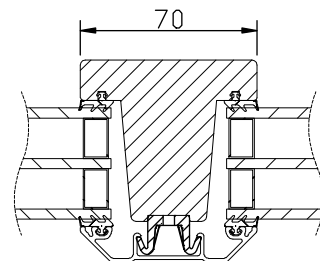

Vädringsspärren låser även bågen i omvänt läge.

Spanjolett med 22 mm kantskena och inbrottshämmande svampkolv.

2 st. låspunkter upp till 12M och 3 st. från 13M och uppåt.

Handtag i mattkrom utförande medlevereras.

LASERADE

Komponenterna behandlas före ihopsättning med en vattenburen lasyr och en vattenburen lasyrlack på samtliga ytor.

MONTERING:

Karmsidorna är förborrade för karminfästning. Täckpluggar medföljer.

modul BREDD	1-luft <input type="checkbox"/>	2-luft <input type="checkbox"/>	3-luft <input type="checkbox"/>
min	5M	10M	15M
max	10M	19M	29M

modul HÖJD	1-luft <input type="checkbox"/>
min	5M
max	16M

Spröjs

Vertikalsnitt

Horizontalsnitt

Vertikalsnitt bågpost

Horizontalsnitt karm mittpost

Horizontalsnitt bågpost