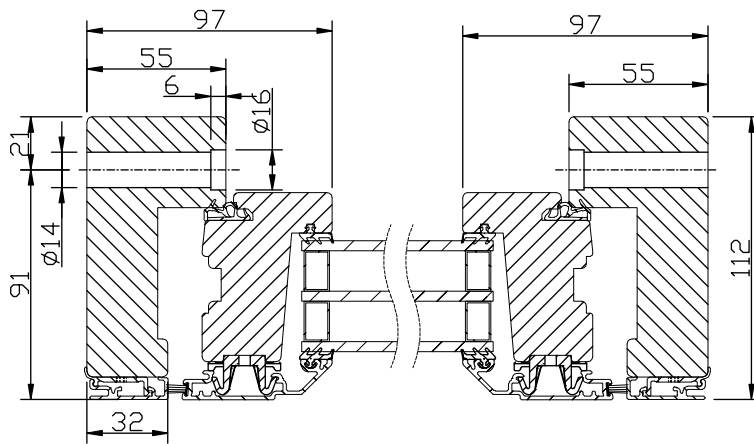

LASERADE

Komponenterna behandlas före ihopsättning med en vattenburen lasyr och en vattenburen lasyrlack på samtliga ytor.

MONTERING:

Karmsidorna är förborrade för karminfästning. Täckpluggar medföljer.

modul BREDD	1-luft <input type="checkbox"/>	2-luft <input type="checkbox"/>	3-luft <input type="checkbox"/>
min	5M	10M	15M
max	10M	19M	29M

modul HÖJD	1-luft <input type="checkbox"/>
min	5M
max	16M

Spröjs

Vertikalsnitt

Horizontalsnitt

Vertikalsnitt bågpost

Horizontalsnitt karm mittpost

Horizontalsnitt bågpost