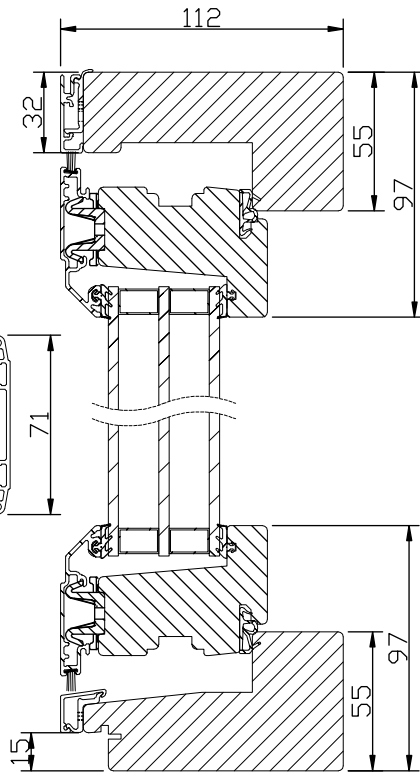

Vädringsspärren låser även bågen i omvänt läge.

Spanjolett med 22 mm kantskena och inbrottshämmande svampkolv.

2 st. låspunkter upp till 12M och 3 st. från 13M och uppåt.

Handtag i mattkrom utförande medlevereras.

LASERADE

Komponenterna behandlas före ihopsättning med en vattenburen lasyr och en vattenburen lasyrlack på samtliga ytor.

MONTERING:

Karmsidorna är förborrade för karminfästning. Täckpluggar medföljer.

modul BREDD	1-luft <input type="checkbox"/>	2-luft <input type="checkbox"/>	3-luft <input type="checkbox"/>
min	5M	10M	15M
max	10M	19M	29M

modul HÖJD	1-luft <input type="checkbox"/>
min	5M
max	16M

Spröjs

Vertikalsnitt

Horizontalsnitt

Vertikalsnitt bågpost

Horizontalsnitt karm mittpost

Horizontalsnitt bågpost