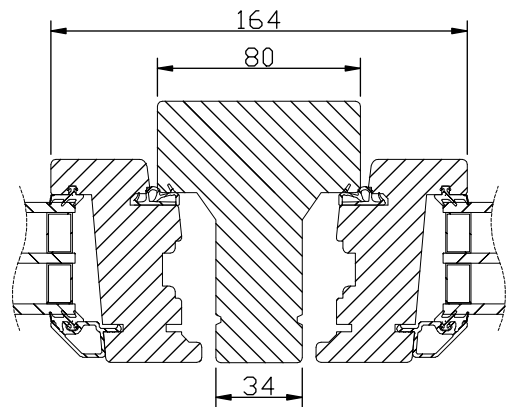

Lamellimmad enkelbåge med monterad 3-glas isolerruta.

Karmförband limmade och spikade/skruvade.

Bågförband limmade och spikade.

Spårmonterade tätningslister i bågen.

Utanpåliggande persienn/plissé kan monteras på bågens rums-sida. Ej fabriksmonterad.

*) t.o.m. bredd 10M. Bredd 11M -> max höjd 16M

Spröjs

Vertikalsnitt

Vertikalsnitt karm tvärpost

Horizontalsnitt Bågpost

Horizontalsnitt

Vertikalsnitt Bågpost

Vid laserade och udda kulörer används en träglaslist.

Horizontalsnitt karmpost