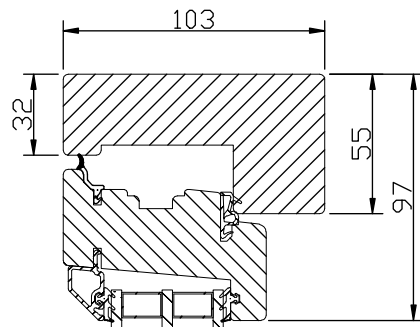

modul	1-luft	2-luft	3-luft
BREDD	<input type="checkbox"/>	<input type="checkbox"/>	<input type="checkbox"/>
min	5M	10M	15M
max	11M	21M	30M

modul	1-luft <input type="checkbox"/>	2-luft <input type="checkbox"/>	3-luft <input type="checkbox"/>
HÖJD	<input type="checkbox"/>	<input type="checkbox"/>	<input type="checkbox"/>
min	5M	10M	15M
max	18M*	27M	27M

*) t.o.m. bredd 10M. Bredd 11M -> max höjd 16M

Spröjs

Vertikalsnitt

Vertikalsnitt karm tvärpost

Horizontalsnitt Bågpost

Horizontalsnitt

Vertikalsnitt Bågpost

Vid laserade och udda kulörer används en träglaslist.