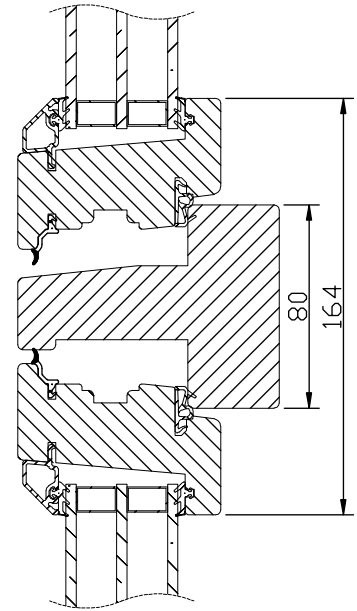

Lamellimmad enkelbåge med monterad 3-glas isolerruta.

Karmförband limmade och spikade/skruvade.

Bågförband limmade och spikade.

Spårmonterade tätningslister i bågen.

Utanpåliggande persienn/plissé kan monteras på bågens rums-sida. Ej fabriksmonterad.

modul	1-luft	2-luft	3-luft
BREDD	<input type="checkbox"/>	<input type="checkbox"/>	<input type="checkbox"/>
min	5M	10M	15M
max	11M	21M	30M

modul	1-luft <input type="checkbox"/>	2-luft <input type="checkbox"/>	3-luft <input type="checkbox"/>
HÖJD	<input type="checkbox"/>	<input type="checkbox"/>	<input type="checkbox"/>
min	5M	10M	15M
max	18M*	27M	27M

*) t.o.m. bredd 10M. Bredd 11M -> max höjd 16M

Spröjs

Vertikalsnitt

Vertikalsnitt karm tvärpost

Horizontalsnitt Bågpost

Horizontalsnitt

Vertikalsnitt Bågpost

Vid laserade och udda kulörer används en träglaslist.