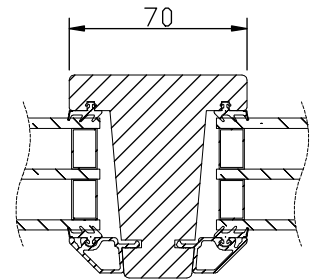

Lamellimmad enkelbåge med monterad 3-glas isolerruta.

Karmförband limmade och spikade/skruvade.

Bågförband limmade och spikade.

Spårmonterade tätningslister i bågen.

Utanpåliggande persienn/plissé kan monteras på bågens rums-sida. Ej fabriksmonterad.

*) t.o.m. bredd 10M. Bredd 11M -> max höjd 16M

Spröjs

Vertikalsnitt

Vertikalsnitt karm tvärpost

Horizontalsnitt Bågpost

Horizontalsnitt

Vertikalsnitt Bågpost

Vid laserade och udda kulörer används en träglaslist.

Horizontalsnitt karmpost