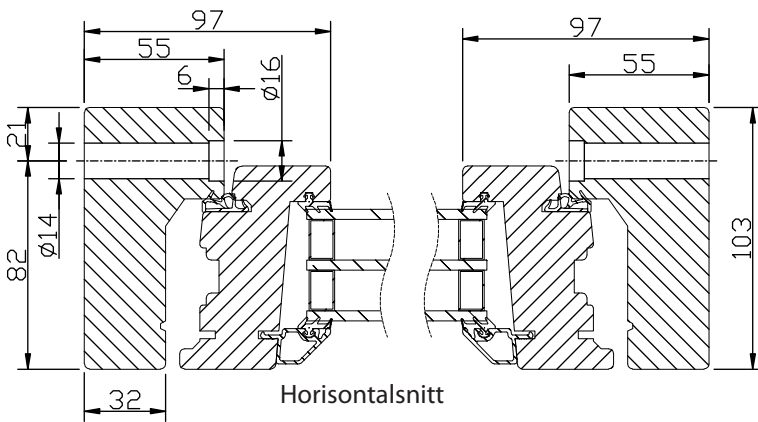

Lamellimmad enkelbåge med monterad 3-glas isolerruta.

Karmförband limmade och spikade/skruvade.

Bågförband limmade och spikade.

Spårmonterade tätningslister i bågen.

Utanpåliggande persienn/plissé kan monteras på bågens rums-sida. Ej fabriksmonterad.

*) t.o.m. bredd 10M. Bredd 11M -> max höjd 16M

Spröjs

Vertikalsnitt

Vertikalsnitt karm tvärpost

Horizontalsnitt Bågpost

Horizontalsnitt

Vertikalsnitt Bågpost

Vid laserade och udda kulörer används en träglaslist.