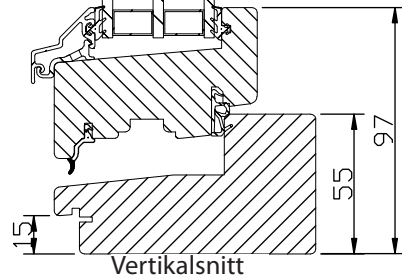

Vertikalsnitt