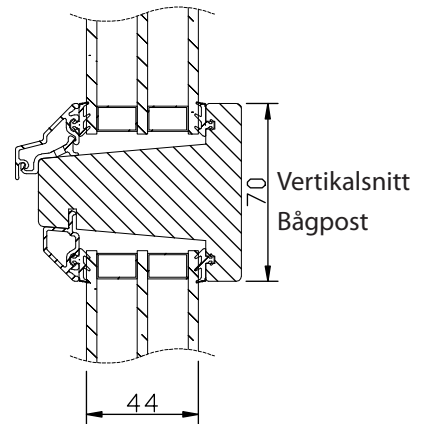

Lamellimmad enkelbåge med monterad 3-glas isolerruta.

Karmförband limmade och spikade/skruvade.

Bågförband limmade och spikade.

Spårmonterade tätningslister i bågen.

Utanpåliggande persienn/plissé kan monteras på bågens rums-sida. Ej fabriksmonterad.

*) t.o.m. bredd 10M. Bredd 11M -> max höjd 16M

Spröjs

Vertikalsnitt

Vertikalsnitt karm tvärpost

Horizontalsnitt Bågpost

Horizontalsnitt

Vertikalsnitt Bågpost

Vid laserade och udda kulörer används en träglaslist.

Horizontalsnitt karmpost