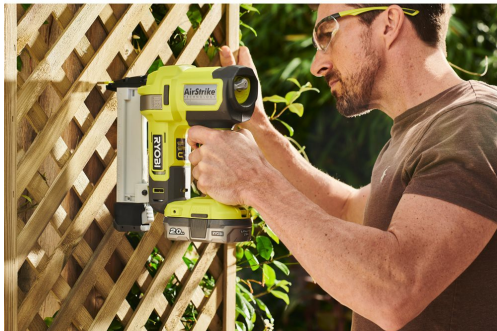

R18GS18-0

RYOBI

ONE+

18V ONE+

3
ÅRS
GARANTI

Antal medföljande batterier	0
Artikelnummer	5133005138
Batterikapacitet (Ah)	-
EAN-kod	4892210196224
Felmarginal ljudeffektnivå (dB(A))	3.0
Felmarginal ljudtryck [dB(A)]	3.0
Klammerbredd [mm]	5.5 - 6.1
Klammerlängd [mm]	10 - 38
Kraftkälla	18V
Kraftkälla	18V
Levereras i	Kartong
Ljudeffektnivå (Lwa)(dB(A))	85.5
Ljudtrycksnivå (Lpa)(dB(A))	96.5
Magasinkapacitet	100
Medföljer laddare?	Nej
Vibration nailing [m/s ²]	1.5
Vibrationsnivå (m/s ²)	2.7
Vikt (kg)	-
Vikt [utan batteri] [Kg]	2.3
Vikt med batteri (EPTA) (kg)	2.7(2.0Ah)