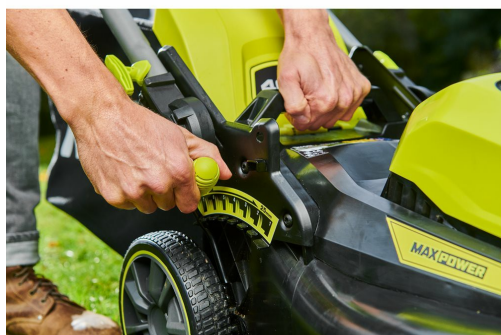

RY36LM40A-0

RYOBI

**MAX
POWER**

**MAX
POWER**

3
ÅRS
GARANTI

- En del av MAX POWER serien, som levererar med kraft och längre drifttid, vilket ger en prestanda likt en bensindriven motsvarighet
- Kraftfull motor ger hög prestanda även i de mest krävande lägen
- Förbättrat klippdäck ger 95 % uppsamlingseffektivitet, vilket minskar antalet gånger gräsuppsamlaren behöver tömmas
- 40 cm klippbredd ger en bra balans mellan täckning och manövrerbarhet
- Klipp ända upp till kanten eller runt rabatter med EasyEdge™ gräskammen
- Robust central justering av klipphöjden i 7-läge gör det enkelt att ändra klipphöjden mellan 25 mm till 75 mm