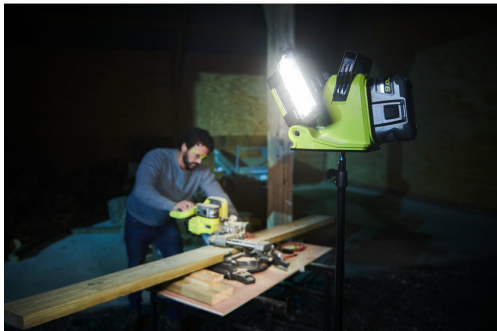

RLPH18-0

**RYOBI**

**18V ONE+**

**18V ONE+** **3**  
ÅRS  
GARANTI

Antal medföljande batterier	0
Artikelnummer	5133005397
EAN-kod	4892210198297
Hybrid Mode   Spot Low   Spot High   Flood Low   Flood High [lumens]	3000   1500   800
Kraftkälla	18V
Kraftkälla	18V
Levereras i	Kartong
Lumen	3000
Medföljer laddare?	Nej
Vikt (kg)	-
Vikt [utan batteri] [Kg]	1.4
Vikt med batteri (EPTA) (kg)	1.9(2.0Ah)