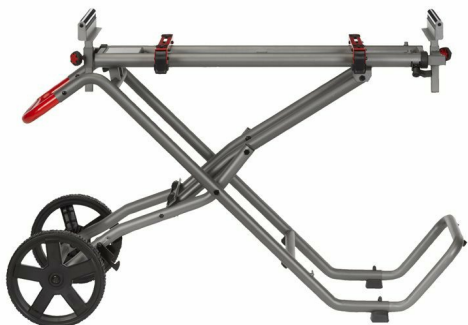

MSUV 280 | Arbetsbord till kap-/gersåg, förlängningbart till 2,8 m

- Fällbar design för enkel förvaring och transport
- Ett fotpedallås och en enkel lyftpunkt gör installationen snabb och lätt med en kap-/gersåg monterad
- Universella snabbfästen kompatibla med alla MILWAUKEES kap-/gersågar
- Extra breda stöd gör det möjligt att enklare hantera större material
- Förlängningsbredd 2,8 m
- 136 kg maximal lastkapacitet
- Integrerat förvaringsfack

Höjd (mm)	850
Bas storlek (mm)	1160 x 650
Kan förlängas upp till (mm)	2800
Höjdfälld storlek (mm)	1320 x 650 x 630
Max. vikt (kg)	136
Vikt (kg)	27.0
Artikelnummer	4933478992