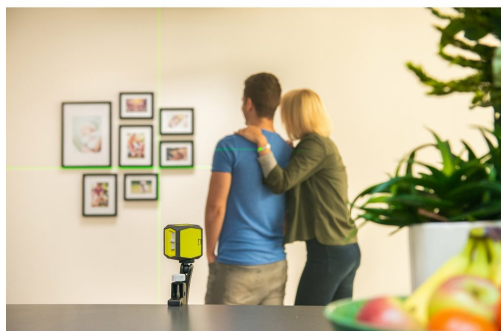

Krysslaser grön RBCLLG1

RYOBI®

- Denna gröna krysslaser är perfekt vid nivellering när du ska hänga upp hyllor, skåp eller tavlor i ditt hem.
- Den gröna lasertekniken förbättrar laserlinjernas synlighet upp till fyra gånger
- Vertikal och horisontell linje kan samtidigt användas upp till 15m
- Lasern har en självnivelleringsfunktion med en LED indikator som indikerar om lasern är ur nivå
- En funktionell klämma medföljer och gör det enkelt att fästa lasern och ställa in den i olika riktningar
- Enkel att använda med ett enkelt knapptryck