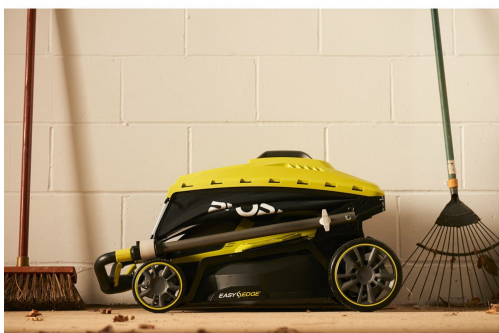

Gräsklippare Borstlös 18V 37 cm

RY18LMX37A-0

RYOBI®

ONE+

BRUSHLESS

- 37 cm klippbredd med design för enkel manövrering i trädgården
- Borstlös motor ger utmärkt klipp- och uppsamlingsförmåga
- Robust central höjdjustering i 6 steg 25-70 mm
- Klipp ända upp till kanten med EasyEdge™
- Ergonomiska ihopfällbara handtag och uppsamlare för kompakt förvaring