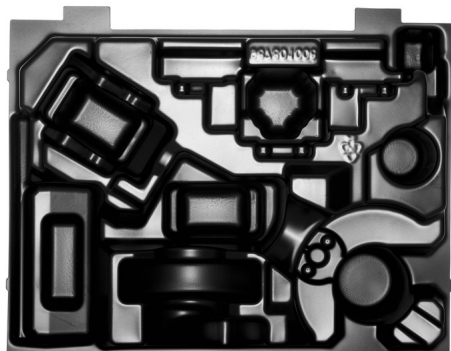

HD Box Insert 17 - 1 pc | Insats för staplingsbar HD box

- Formblåsta insatser som passa Milwaukee®HD Boxar.
- Skyddar verktyg, batterier, laddare och tillbehör för transport och förvaring.

	HD Box Insert 17 - 1 pc
Antal i förpackning	1
Insats staplingsbar HD box	17
Passar till följande fullversioner	M18 CAG125XPDB-502X, M18 CAG115XPDB-502X
Storlek staplingsbar HD box	3