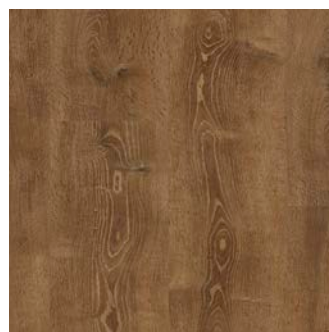

Blacksmith Oak Smoked / 510032028
TJOCKLEK: 10 mm
BREDD X LÄNGD: 246 x 2050 mm
MÖNSTER: 1-stav
FASNING: 4-fas
BRUKSKLASS: 32
PLANK/PAKET: 5
M2/PAKET: 2,52