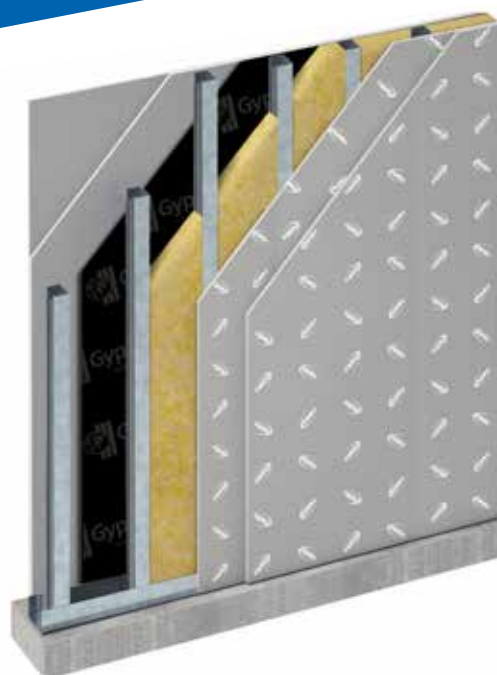

PRODUKTDATA

Beteckning	Längd mm	Bredd mm	Tjocklek mm	Vikt kg/st	Antal st/frp	Antal st/pall	GTIN- nummer	Artikel- nummer
GWK 8	1400	175	8	0,600	20	500	7318936997572	5200915606
GWK 8	1400	220	8	0,755	20	400	7318936997541	5200915604
GWK 8	1400	445	8	1,526	20	200	7318936999439	5200916499
GWK 8	1400	595	8	2,041	20	100	7318936999484	5200916504
GWK 8	1400	900	8	3,087	20	100	7318936999538	5200916505