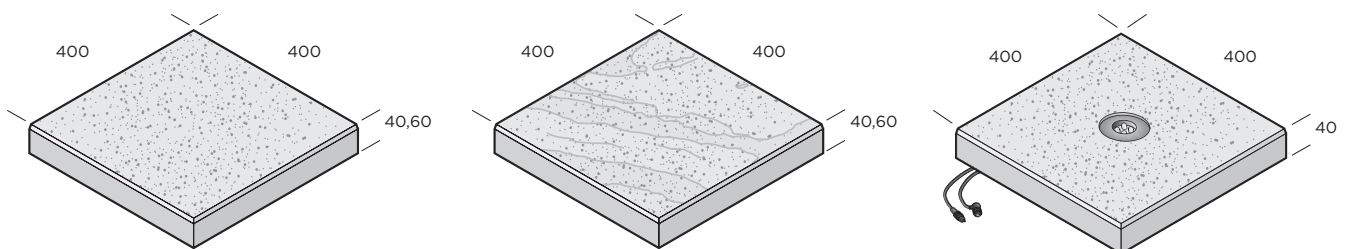

PRODUKTBLAD

Vision och Vision struktur

Vision är en exklusiv betongplatta med en yta som varsamt blästrats för att få naturstensballasten i plattan att framträda. Tack vare den tillverkningsmetoden får Vision en unik färgbeständighet. Plattan finns även med en strukturerad yta, Vision struktur, i samma färgställningar som Vision. Den finns också i två tjocklekar och för trädgårdsbruk väljs 40 mm men på garageuppfarten är det 60 mm som gäller. Plattan klarar endast lätt personbilstrafik, ej sopbilar, snöröjningsfordon och dylikt. Det bör man tänka på om man väljer att lägga den på uppfarten. Platta Vision finns också som

Vision - 40 mm

Dimension mm	Färg	Trafikklass	kg/m ²	st/m ²	m ² /pall	st/pall	Produktnummer
400x400x40	Platina	G	93	6,25	8,6	54	9672-040630
400x400x40	Glimmer	G	93	6,25	8,6	54	9672-040631
400x400x40	Savoia	G	93	6,25	8,6	54	9672-040632

Vision - 60 mm

Dimension mm	Färg	Trafikklass	kg/m ²	st/m ²	m ² /pall	st/pall	Produktnummer
400x400x60	Platina	GC	140	6,25	5,8	36	9672-060630
400x400x60	Glimmer	GC	140	6,25	5,8	36	9672-060631
400x400x60	Savoia	GC	140	6,25	5,8	36	9672-060632