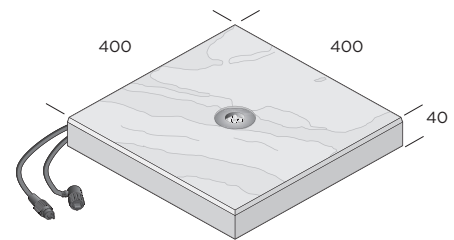

PRODUKTBLAD

Structura

Structura tillhör våra mest exklusiva betongplattor och för tankarna till huggen skiffer. Plattan finns i två färgställningar. Den eleganta Structuraplattan lämpar sig väl för parker, trädgårdar och entréer men kan även fungera på garageuppfarten om man väljer den tjockare plattstorleken. Men liksom Vision och Vision struktur klarar Structura endast lätt personbilstrafik, ej sopbilar, snöröjningsfordon och dylikt. Det bör man tänka på om man väljer att lägga den på uppfarten.

40 mm

Dimension mm	Färg	Trafikklass	kg/m ²	st/m ²	m ² /pall	st/pall	Produktnummer
400x400x40	Lava	G	93	6,25	8,6	54	9671-040660
400x400x40	Havanna	G	93	6,25	8,6	54	9671-040661
200x400x40*	Lava	G	93	12,5	8,6	108	9671-040560
200x400x40*	Havanna	G	93	12,5	8,6	108	9671-040561

*Halvplattor sågas

60 mm

Dimension mm	Färg	Trafikklass	kg/m ²	st/m ²	m ² /pall	st/pall	Produktnummer
400x400x60	Lava	GC	140	6,25	5,8	36	9671-060660
400x400x60	Havanna	GC	140	6,25	5,8	36	9671-060661

Belysningsplatta - 40 mm

Dimension mm	Färg	kg/st	st/förp	Produktnummer
400x400x40	Lava	15	1	3416-400060
400x400x40	Havanna	15	1	3416-400061

Komplettera med transformator.

S:t Eriks AB