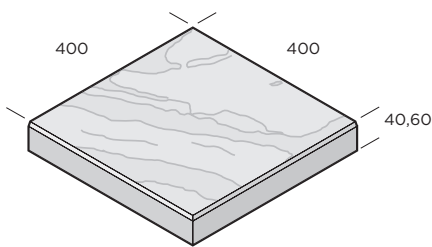

PRODUKTBLAD

Structura

Structura tillhör våra mest exklusiva betongplattor och för tankarna till huggen skiffer. Plattan finns i två färgställningar. Den eleganta Structuraplattan lämpar sig väl för parker, trädgårdar och entréer men kan även fungera på garageuppfarten om man väljer den tjockare plattstorleken. Men liksom Vision och Vision struktur klarar Structura endast lätt personbilstrafik, ej sopbilar, snöröjningsfordon och dylikt. Det bör man tänka på om man väljer att lägga den på uppfarten.

40 mm

Dimension mm	Färg	Trafikklass	kg/m ²	st/m ²	m ² /pall	st/pall	Produktnummer
400x400x40	Lava	G	93	6,25	8,6	54	9671-040660
400x400x40	Havanna	G	93	6,25	8,6	54	9671-040661
200x400x40*	Lava	G	93	12,5	8,6	108	9671-040560
200x400x40*	Havanna	G	93	12,5	8,6	108	9671-040561

*Halvplattor sågas

60 mm

Dimension mm	Färg	Trafikklass	kg/m ²	st/m ²	m ² /pall	st/pall	Produktnummer
400x400x60	Lava	GC	140	6,25	5,8	36	9671-060660
400x400x60	Havanna	GC	140	6,25	5,8	36	9671-060661

Belysningsplatta - 40 mm

Dimension mm	Färg	kg/st	st/förp	Produktnummer
400x400x40	Lava	15	1	3416-400060
400x400x40	Havanna	15	1	3416-400061

Komplettera med transformator.

S:t Eriks AB