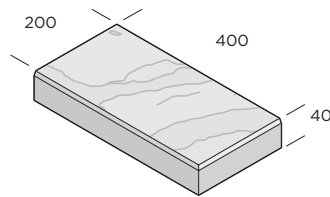

PRODUKTBLAD

Structura

Structura tillhör våra mest exklusiva betongplattor och för tankarna till huggen skiffer. Plattan finns i två färgställningar. Den eleganta Structuraplattan lämpar sig väl för parker, trädgårdar och entréer men kan även fungera på garageuppfarten om man väljer den tjockare plattstorleken. Men liksom Vision och Vision struktur klarar Structura endast lätt personbilstrafik, ej sopbilar, snöröjningsfordon och dylikt. Det bör man tänka på om man väljer att lägga den på uppfarten.

40 mm

Dimension mm	Färg	Trafikklass	kg/m ²	st/m ²	m ² /pall	st/pall	Produktnummer
400x400x40	Lava	G	93	6,25	8,6	54	9671-040660
400x400x40	Havanna	G	93	6,25	8,6	54	9671-040661
200x400x40*	Lava	G	93	12,5	8,6	108	9671-040560
200x400x40*	Havanna	G	93	12,5	8,6	108	9671-040561

*Halvplattor sågas

60 mm

Dimension mm	Färg	Trafikklass	kg/m ²	st/m ²	m ² /pall	st/pall	Produktnummer
400x400x60	Lava	GC	140	6,25	5,8	36	9671-060660
400x400x60	Havanna	GC	140	6,25	5,8	36	9671-060661

Belysningsplatta - 40 mm