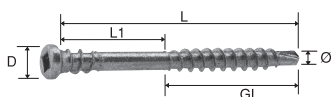

### DETALJER

- Den bakåtvända gängan pressar ned träfibern mot det underliggande materialet.
- Specialdesignad stödgänga ger maximal hållfasthet och gör det lättare att skruva
- Förminskad borrarpets skär av träfibern och gör att man kan skruva extremt nära kanten utan att materialet spricker
- Inomhusskruv
- För listverk och foder till dörrar, fönster, tak och golv

### BITS

950-1 bits ingår i varje ask.

### YTBEHANDLING

Gulkrom 3-värt

Skruppaketet har röd etikett!

Art	ØxL	D	L1	Gänglängd (GL)	Antal/förpackn	EAN/Best.nr 7 391 695/
PTS28CHK	4,0x28	5	15	13	250	185503
PTS28CHSB*	4,0x28	5	15	13	25	220006
PTS48CHK	4,0x48	5	22	26	250	185602
PTS48CHSB*	4,0x48	5	22	26	25	220105
PTS61CHK	4,0x61	5	35	26	250	185701
PTS61CHSB*	4,0x61	5	35	26	25	220204
PTS75CHK	4,5x75	6	34	41	250	185725