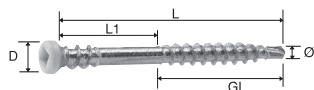

PANELSKRUV PTS® VIT

DETALJER

- Den bakåtvända gängan pressar ned träfibern mot det underliggande materialet.
- Specialdesignad stödgänga ger maximal hållfasthet och gör det lättare att skruva
- Förminskad borrarpetsskär av träfibern och gör att man kan skruva extremt nära kanten utan att materialet spricker
- Inomhusskruv
- För listverk och foder till dörrar, fönster, tak och golv

BITS

950-1 bits ingår i varje ask.

YTBEHANDLING

Zinkad och vitlackad

Skruvpaketet har vit etikett!

Art	ØxL	D	L1	Gänglängd (GL)	Antal/förpackn	EAN/Best.nr 7 391 695/
PTS28VITC	4,0x28	5	15	13	100	166823
PTS40VITC	4,0x40	5	14	26	100	166045
PTS48VITC	4,0x48	5	22	26	100	166847
PTS48VITSB*	4,0x48	5	22	26	25	118303
PTS61VITC	4,0x61	5	35	26	100	166861
PTS61VITSB*	4,0x61	5	35	26	25	118501
PTS75VITC	4,5x75	6	34	41	100	167202