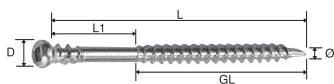

PANELSKRUV PTS® ZINK

DETALJER

- Den bakåtvända gängan pressar ned träfibern mot det underliggande materialet.
- Specialdesignad stödgänga ger maximal hållfasthet och gör det lättare att skruva
- Förminskad borrarspets skär av träfibern och gör att man kan skruva extremt nära kanten utan att materialet spricker
- Inomhusskruv
- För listverk och foder till dörrar, fönster, tak och golv

BITS

950-1 bits ingår i varje ask.

YTBEHANDLING

Zinkad

Skrupaketet har röd etikett!

Art	ØxL	D	L1	Gänglängd (GL)	Antal/förpackn	EAN/Best.nr 7 391 695/
PTS28ZK	4,0x28	5	15	13	250	185060
PTS28ZMP**	4,0x28	5	15	13	100	503062
PTS40ZK	4,0x40	5	14	26	250	180409
PTS48ZK	4,0x48	5	22	26	250	185022
PTS48ZSB*	4,0x48	5	22	26	25	118105
PTS48ZMP**	4,0x48	5	22	26	100	503079
PTS61ZK	4,0x61	5	35	26	250	185121
PTS61ZSB*	4,0x61	5	35	26	25	118204
PTS61ZMP**	4,0x61	5	35	26	100	503086
PTS75ZK	4,5x75	6	34	41	250	185145