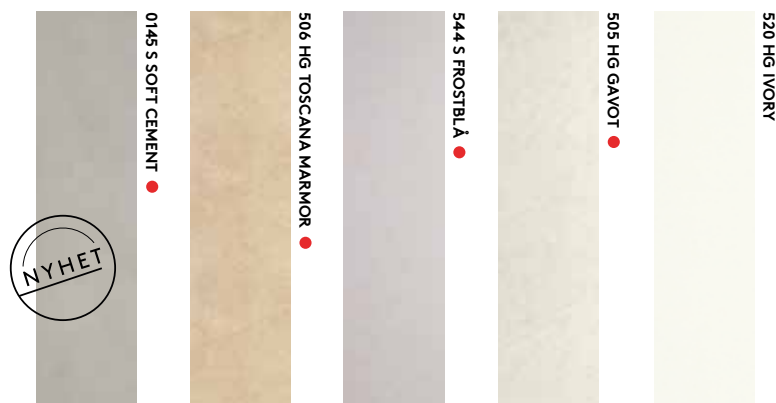

Fibo | Adagio Dekorurval