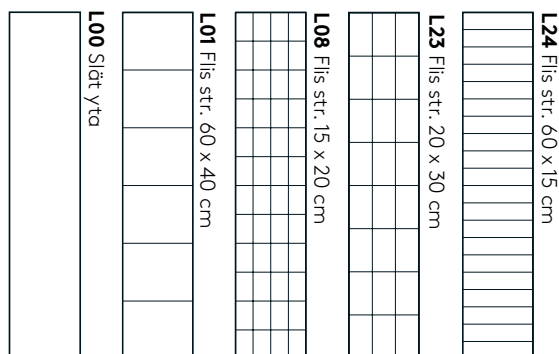

Högt i tak?

Skivmått | 11x600x3020 mm längd.

Dagens byggmetoder med större takhöjder ställer allt större krav på både produkter och byggare. För rum med extra högt i tak har vi extra långa skivor.

Extra långa längder | 3020 mm längd. Finns i L-design: 3,5 mm fogbredd och LM-design: 1,8 mm fogbredd

2094 S
White
NCS S 0500-N

Fog: Grå

Fortissimo:
L00, L01, L08, L23

Design Marcato:
LM00, LM6030,
LM6040, M6060

3091 HG
Denver White
NCS S 0500-N

Fog: Grå

Design Fortissimo:
L00, L01, L08,
L23 ●, L24

Design Marcato:
LM00, LM6030,
LM6040, LM6060

2204 S
**Cracked
Cement**

Fog: Grå

Design Fortissimo:
L00, L01

Design Marcato:
LM00, LM6030,
LM6040, LM6060

2145 S
Grey Cement

Fog: Grå

Design Marcato:
LM00, LM6030,
LM6060

1091 S
Rhodos White
NCS S 0500-N

Fog: Grå

Design Marcato:
LM00, LM6030,
LM6060

1412 EM
Avalon Pine

Fog: Grå

Design Marcato:
LM00, LM6030,
LM6060

0090 EM
Svalbard
NCS S 1502-G50Y

Fog: Vit

Design Marcato:
LM00, LM6030,
LM6060

0530 EM
Kingston
NCS S 3020-B50G

Fog: Vit

Design Marcato:
LM00, LM6030,
LM6060

Extra långa längder utan fogmönster | Finns i 2720 mm och 3020 mm längd.

172 S
Polargrå
NCS S 1502-G

Fog: ingen

Design: L00

192 S
Titan

Fog: ingen

Design: L00

110 S
Vit
NCS S 0500-N

Fog: ingen

Design: L00

OBS! Färgerna på färgkartan kan avvika något från produktens faktiska färg.

Förkortningar för ytan på skivorna: HG = Höggloss, S = Silke, EM = Extra matt

L-design | 3,5 mm, grå fogfärg