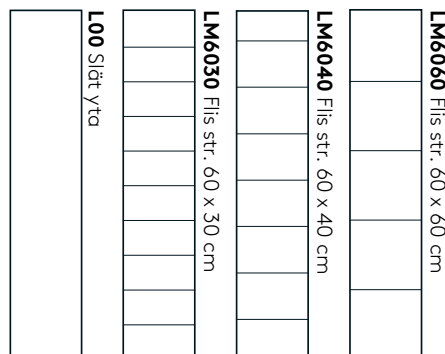

LM-design | 1,8 mm, grå eller vit fogfärg