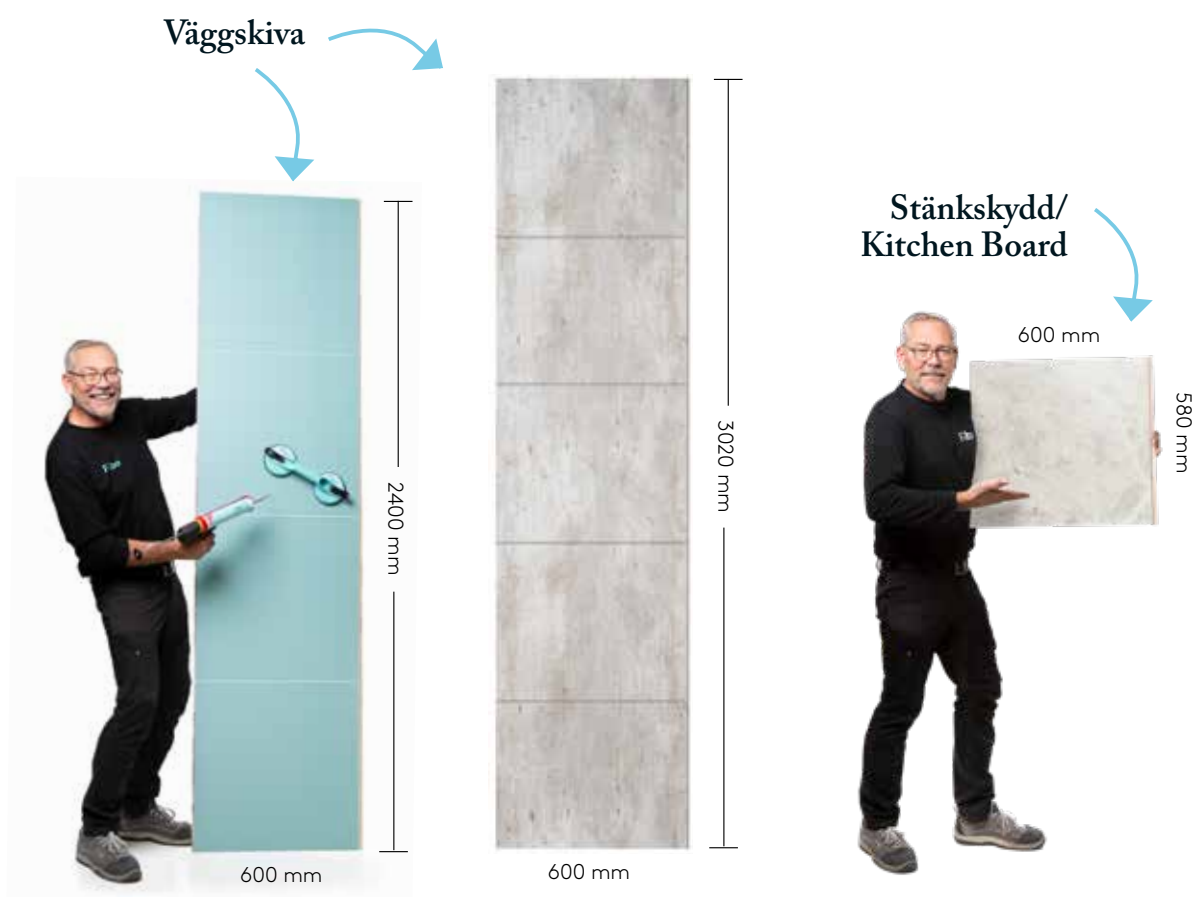

Fibo | Produkten

Bygg ett kvalitetsbadrum eller -kök med väggskivor från Fibo

Fibos ambition är kontinuerlig produktutveckling och fokus på anpassning av produkten till dina önsknings och framtida behov. Du kan kombinera skivor fritt så att du får en lösning som passar dig. Design och kvalitet går hand i hand!

Vårt väggsystem är godkänt enligt Boverkets Byggregler, och kräver varken gips, fuktspärr eller kakelfogning. Skivorna skruvas direkt på konstruktionsplywood eller regelverk. Och de kan enkelt kapas och anpassas till just dina väggar. Alla skivor levereras med vårt patenterade och unika Aqualock-system och är enkla att montera.

Skivans släta och starka yta tål både vattenstänk och stora temperatursvängningar, torkar snabbt och är enkel att rengöra. Följ den enkla monteringsanvisningen och du får ett resultat som varar i många år.

Reservation för ev. tryckfel eller ändringar i sortimentet.