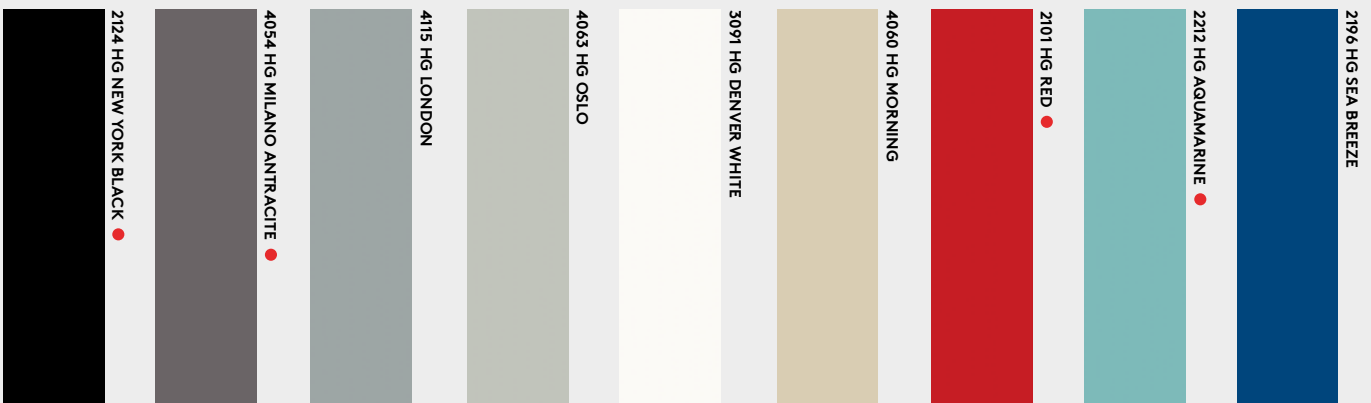

Fibo | Colour Collection Högglans
Dekorurval