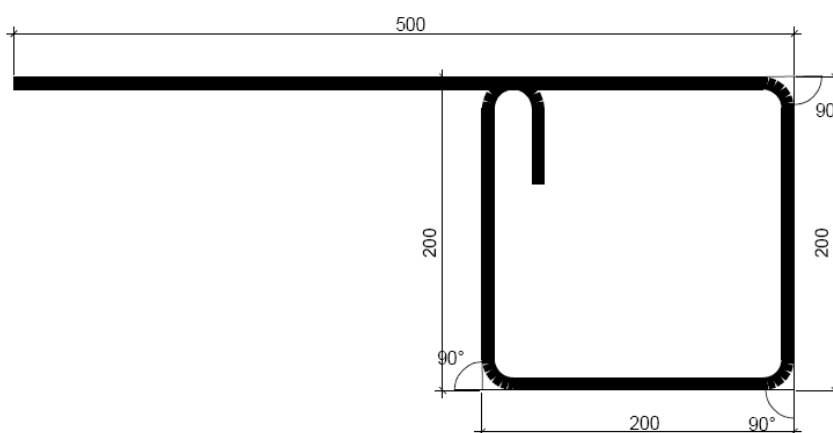

Kantbyglar från BE Group

BE Group lagerför kantbyglar i kvalitet B500BT.

Dimension 8 mm.

Leverans på pall om 200 st. En typ per pall.

Typ	Vikt kg/st	Format	Antal/pall
Kb 150	0,39	K500-150-150-150	200 st
Kb 200	0,45	K500-200-200-200	200 st
Kb 300	0,64	K700-300-300-300	200 st

Säljs endast i hela pallar. Pall och krage ingår i priset.

Exempel: Kantbygel, Kb 200

www.begroup.se