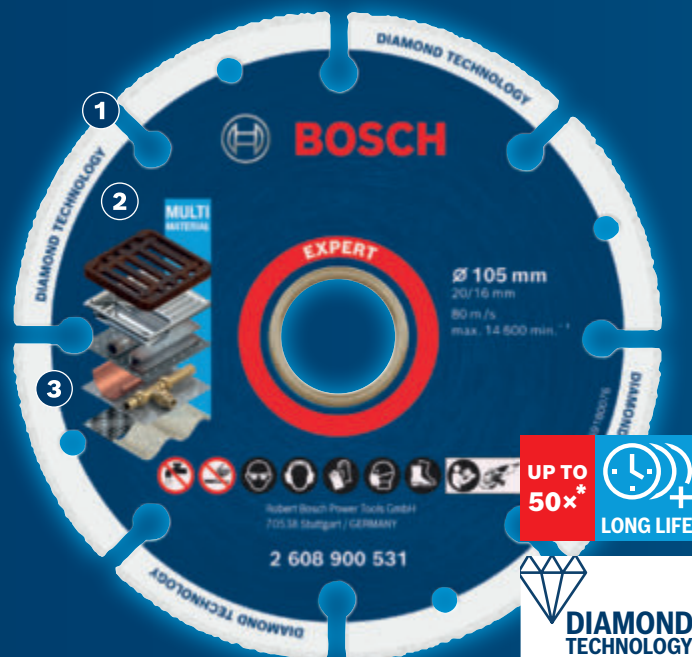

SKÄR I METALL MED LÅNG LIVSLÄNGD

EXPERT Diamond Metal Wheel kapskivor

EXPERT

- 1 Extremt hållbar skäregg med Bosch Diamond Technology.
- 2 Spricker inte, ingen kemisk lukt, inget utgångsdatum.
- 3 Avancerad stålkropp som bibehåller konstant hastighet och kapdjup.

* vs. Bosch 2608607414

Video

EXPERT DIAMOND METAL WHEEL KAPSKIVOR

EXPERT

- ▶ Perfekt för kapning av gjutjärn, armeringsjärn, stål, rostfritt stål samt järnfria metaller inklusive koppar, mässing och glasfiber. Använd den inte för att kapa aluminium, betong eller sten.
- ▶ Bäst för byggnads- och räddningsarbetare: hållbar och effektiv.
- ▶ Håller upp till 50 gånger längre än en Bosch 2608607414-kapskiva.
- ▶ Med 20 mm borrh till marmorskärare.

PRODUKTEGENSKAPER			BESTÄLLNINGSPÅRNING				
Diameter mm	Skivhålsdiameter mm	X-LOCK	Förpackningstyp	Antal i förpackning	Detaljstförpackning	EAN-kod 4 059 952...	Beställningsnummer
105	20/16	-	PC1a	1	1	536 804	2 608 900 531