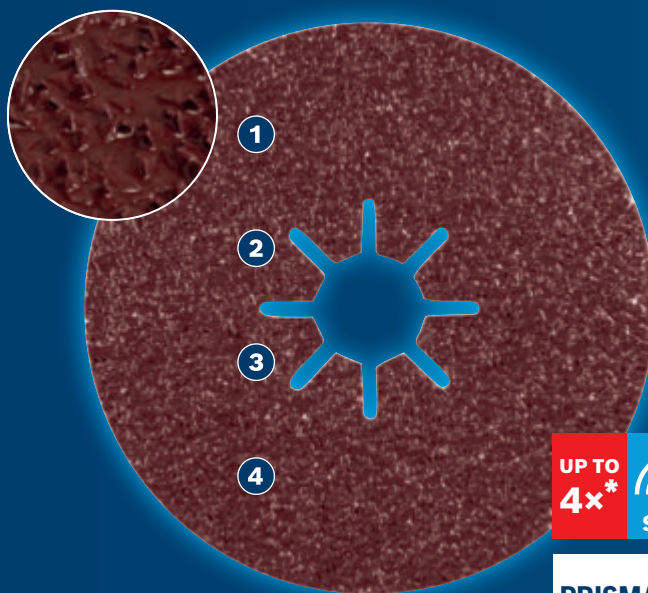

HÖG HASTIGHET NÄR DU SLIPAR METALL

EXPERT R781 Prisma rondeller

EXPERT

- 1 Snabbt lageravlägsnande med Bosch Prisma Ceramic-teknik.
- 2 Behåller hastigheten längre tack vare den självvassande funktionen.
- 3 Tack vare den kylande topplacken kan du slipa snabbare utan risk för överhettning.
- 4 Våld design som säkerställer att skivan ligger plant för maximal prestanda.

UP TO
4x*
SPEED

PRISMA
TECHNOLOGY

* vs. Bosch R444

Video

BOSCH

EXPERT R781 PRISMA CERAMIC FIBERRONDELLER**EXPERT**

- ▶ Perfekt till slipning av metall, till exempel för att ta bort upphöjda svetsfogar på bearbetade metallkonstruktioner.
- ▶ EXPERTslipmedel – det bästa för alla verksamheter.
- ▶ Upp till 4 gånger snabbare än Bosch R444 fiberrondell.
- ▶ Med 22,23 mm hål för standardvinkelslipar med låsmutter.

PRODUKTEGENSKAPER				BESTÄLLNINGSPÅSÄTTNING				
Skiv-Ø mm	Skivhålsdiameter mm	Kornstorlek	X-LOCK	Förpackningstyp	Antal i förpackning	Detaljstförförpackning	EAN-kod 4 059 952...	Beställningsnummer
180	22,23	36	-	P0b	25	1	537 221	2 608 621 797
180	22,23	60	-	P0b	25	1	537 238	2 608 621 798
180	22,23	80	-	P0b	25	1	537 245	2 608 621 799