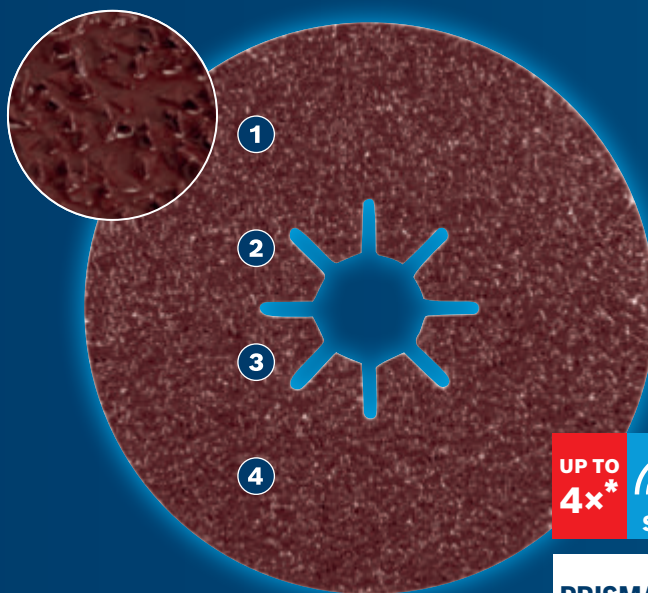

# HÖG HASTIGHET NÄR DU SLIPAR METALL

## EXPERT R781 Prisma rondeller

### EXPERT

- 1 Snabbt lageravlägsnande med Bosch Prisma Ceramic-teknik.
- 2 Behåller hastigheten längre tack vare den självvassande funktionen.
- 3 Tack vare den kylande topplacken kan du slipa snabbare utan risk för överhettning.
- 4 Våld design som säkerställer att skivan ligger plant för maximal prestanda.