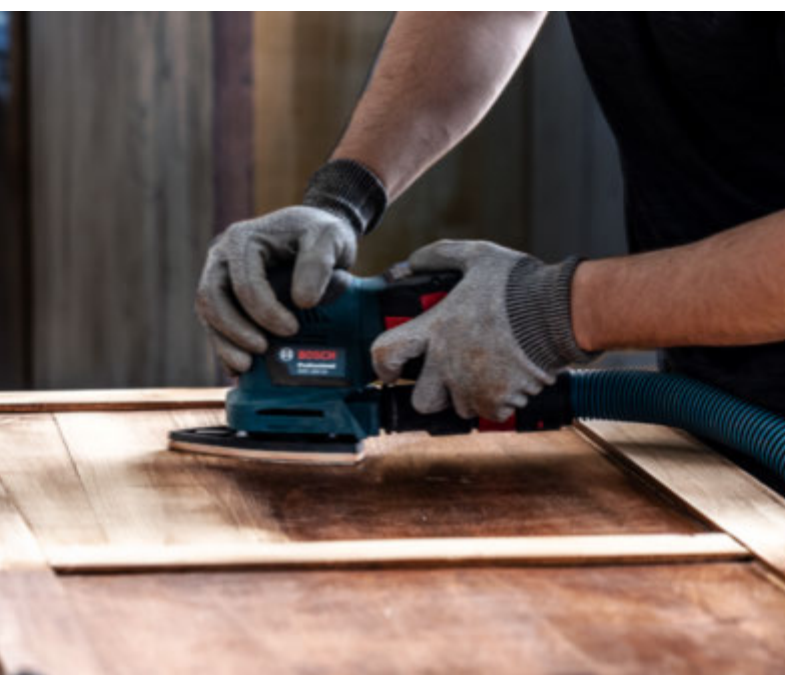

# AVANCERAD DAMMFRI SLIPNING AV TRÄ, FÄRG OCH GIPSVÄGG

EXPERT M480 slipnät

EXPERT

- 1 Högeffektiv dammborttagning med Bosch Particle Control.
- 2 Damm suges genom den öppna nätstrukturen.

\* vs. Bosch C420

## EXPERT M480 SLIPNÄT FÖR PLANSLIPAR

**EXPERT**

- ▶ Perfekt till högeffektiv slipning med låga dammnivåer av plana ytor, för att rugga upp och förbereda ytor inför målning och för att under- eller ytbehandla gips.
- ▶ EXPERTslipmedel – det bästa för alla verksamheter.
- ▶ Upp till 4 gånger bättre dammsugning än Bosch C420-slippapper.
- ▶ Passar alla maskiner med kardborre oavsett hålbild.