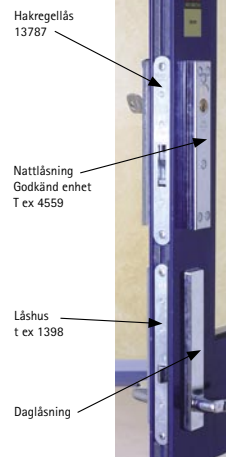

Vilket cylinderbehör passar resp smalprofilås?

Cylinderbehör	Låshus					
	13787	1361	1362	1380	1385	1398
*  4559 4659 4759						
 4159 4359 4459 4859 4959						
 8363 18363 8364						
5159 5359  5459 5859 5959						
 5059						
 88363 88364 188363						
 55859E 55159E						
*  4459E 4759E						