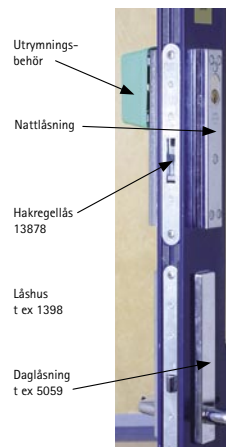

Vilket cylinderbehör passar resp smalprofilås?

Cylinderbehör	Låshus					
	13787	1361	1362	1380	1385	1398
*  4559 4659 4759						
 4159 4359 4459 4859 4959						
 8363 18363 8364						
5159 5359  5459 5859 5959						
 5059						
 88363 88364 188363						
 55859E 55159E						
*  4459E 4759E						